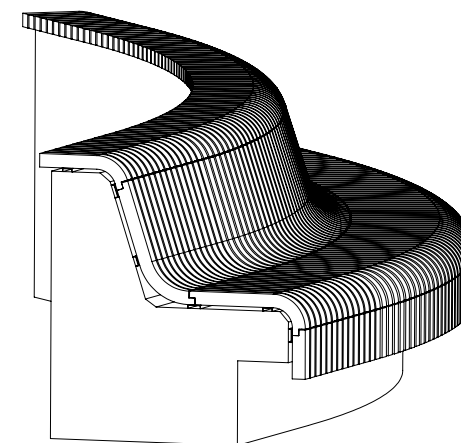

ספסל מתפתל

ספסל מתפתל מקורות N-durance בעיבוד CNC.
ספסל העשוי מקורות אחת לצד השניה ובכך מאפשר פיתול וצורות
אמורפיות של הספסל.

* כל המידות במ"מ