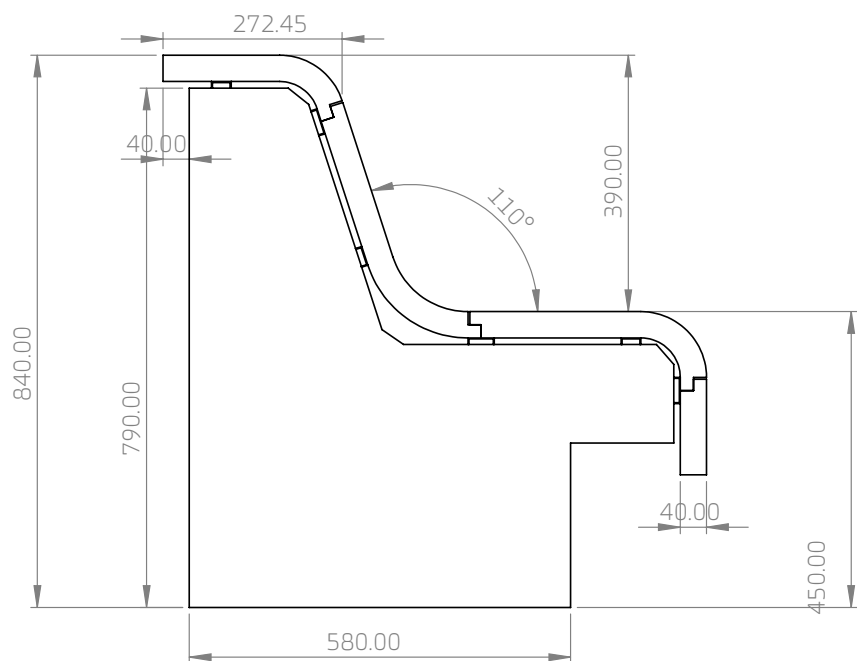

ספסל מתפתל

ספסל מתפתל מקורות N-durance בעיבוד CNC.
ספסל העשוי מקורות אחת לצד השניה ובכך מאפשר פיתול וצורות
אמורפיות של הספסל.

* כל המידות במ"מ