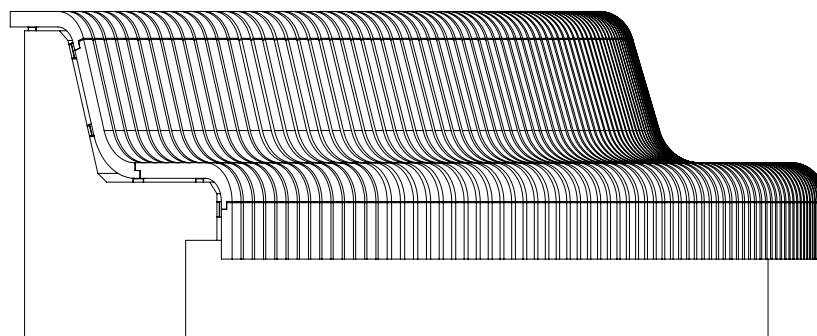

ספסל מתפתל

ספסל מתפתל מקורות N-durance בעיבוד CNC.
ספסל העשוי מקורות אחת לצד השניה ובכך מאפשר פיתול וצורות
אמורפיות של הספסל.

* כל המידות במ"מ