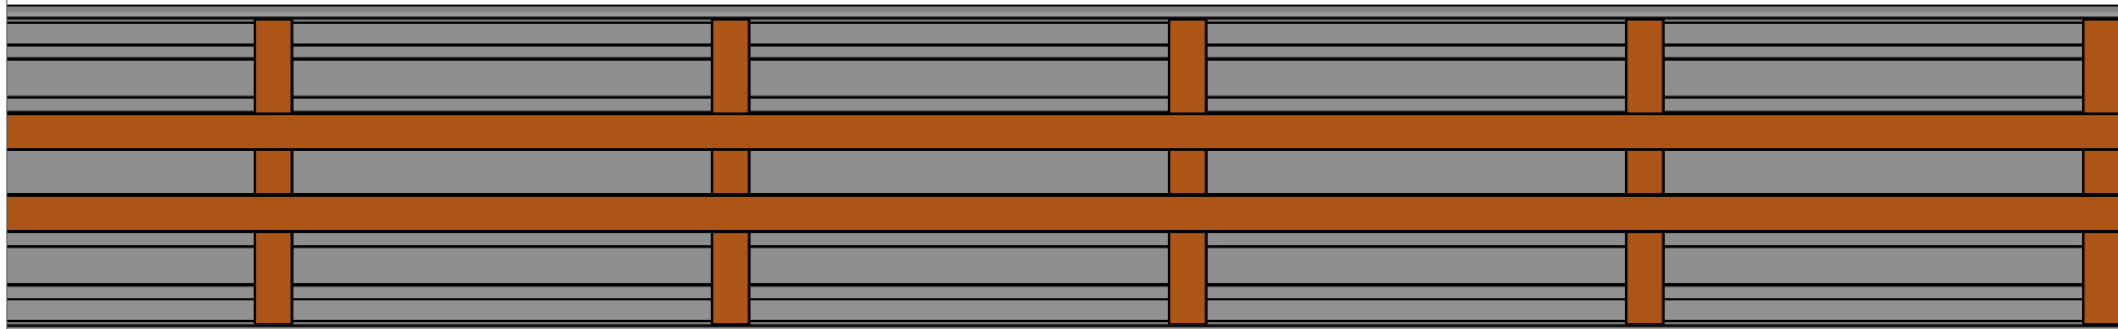

ספסל עם פרט ניתוק עם חיפוי לוחות N-durance טבאקו

ספסל על תשתית אורן 50*70 בחיפוי לוחות N-durance טבאקו 1850*137*18 בהתקנה גלויה עם ברגי VIX 5 מ"מ

* כל המידות במ"מ

פריסת תשתית לדק מסומנת בכתום

616.66 מ"מ

* כל המידות במ"מ