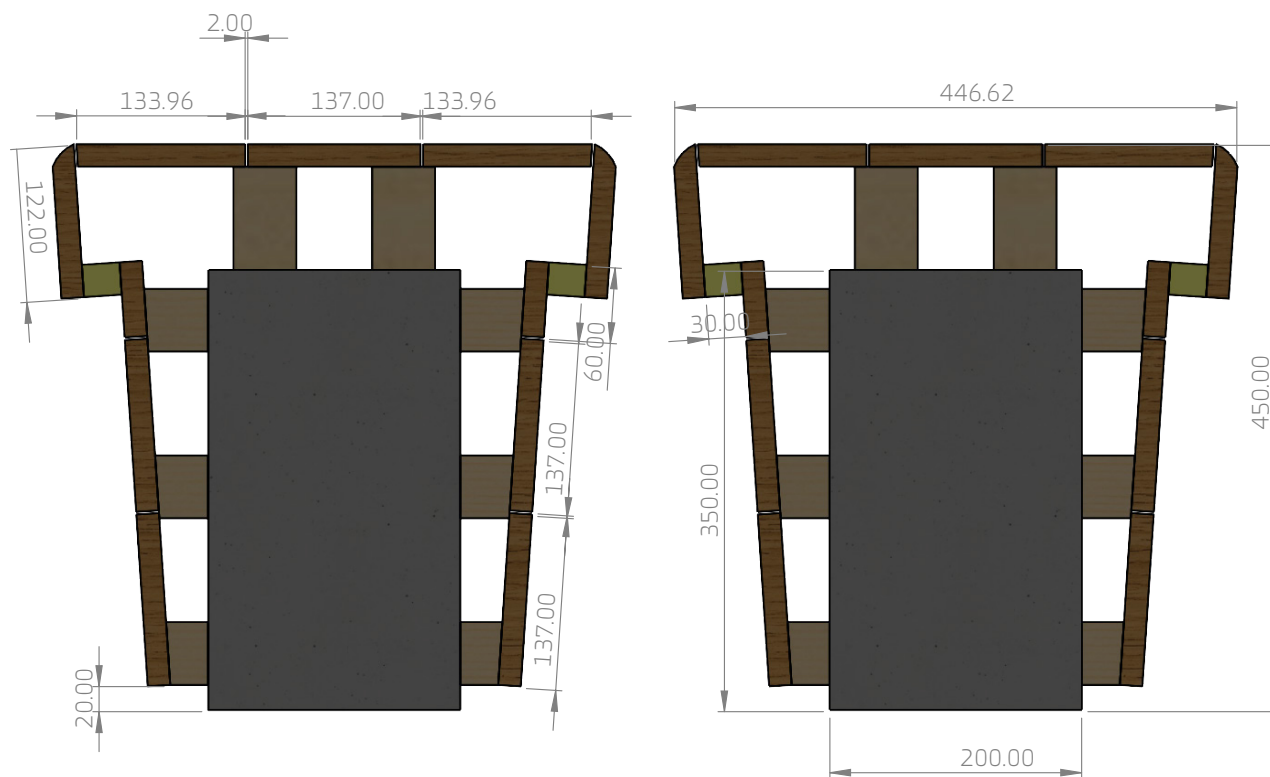

ספסל עם פרט ניתוק עם חיפוי לוחות N-durance טבאקו

ספסל על תשתית אורן 50*70 בחיפוי לוחות N-durance טבאקו 1850*137*18 בהתקנה גלויה עם ברגי VIX 5 מ"מ

* כל המידות במ"מ

פריסת תשתית לדק מסומנת בכתום

616.66 מ"מ

* כל המידות במ"מ