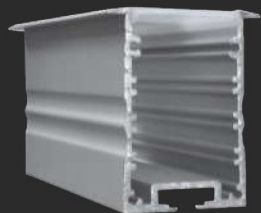

PERFILES DE ALUMINIO