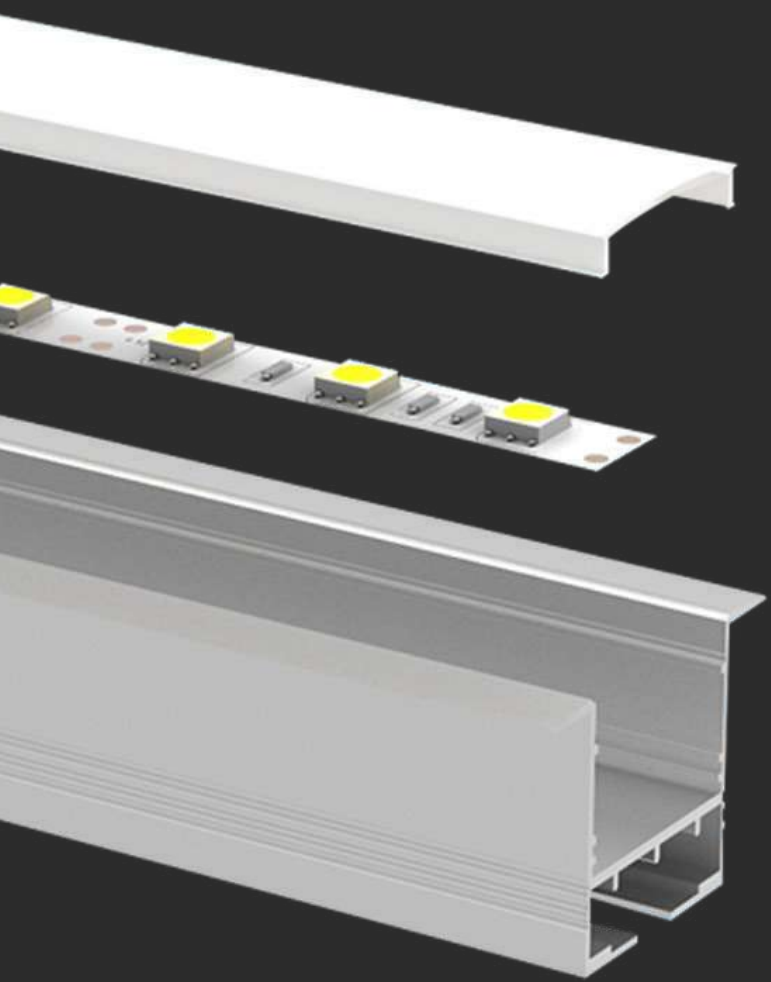

Nuestro Departamento de Investigación y Desarrollo ha diseñado una línea de perfiles de aluminio con los mejores materiales y componentes para brindar al mercado los siguientes beneficios:

- **Una mayor vida útil del producto:** Al ser fabricado el cuerpo de aluminio, este se vuelve un excelente disipador de calor, lo que ayuda a que la vida del LED sea mayor y su rendimiento sea óptimo.
- **Diseños que dan confort y crean ambientes:** Nuestros difusores ayudan a mantener una uniformidad en el espacio y generan un ambiente de confort evitando al máximo los deslumbramientos ocasionados por la fuente de luz.

Gracias a la variedad de formas, nuestros perfiles son ideales para dar ese efecto buscado cuando instalamos una tira de LED, ya sea para empotrar, suspender o sobreponer.

En **CSLP** ofrecemos al mercado 8 diferentes estilos de perfiles de aluminio los cuales pueden integrarse con nuestros sistemas de Tiras de LED flexibles que cumplen con las Normas Mexicanas (**NOM-003**), lo que garantiza tener un sistema seguro y con altos estándares de calidad.