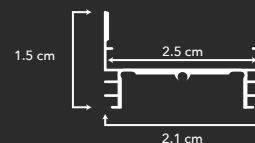

**51563**  
Tapa final  
sin agujero

**51564**  
Clip

**57093**

*Para sobreponer  
con riel*

1.3 x 1.9 cm

Longitud: 2 metros

**DIFUSOR**

**PERFIL**