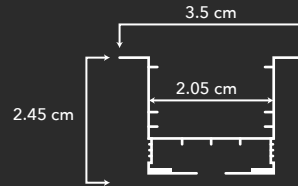

DIFUSOR

PERFIL

DIFUSOR

PERFIL

BARRA

Longitud: 2 metros

accesorios

IP65

57096
Para empotrar
a muro
1.7 x 7 cm

Longitud: 2 metros

accesorios