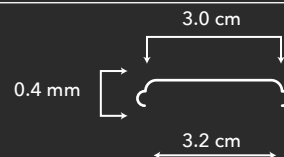

PERFILES DE ALUMINIO

57089
Para empotrar
a techo

3.5 x 6.8 cm

Longitud: 2 metros

accesorios

51846
Tapa inicial
con agujero

51847
Tapa final
sin agujero

51848
Opresor de
barril

51849
Opresor de
barril techo

51850
Cable de
acero 1 m

DIFUSOR

PERFIL

57090
Para suspender

3.5 x 6.8 cm

Longitud: 2 metros

accesorios

51839
Tapa inicial
con agujero

51840
Tapa final
sin agujero

51841
Opresor de
barril

51842
Opresor de
barril techo

51843
Cable de
acero 1 m

DIFUSOR

PERFIL