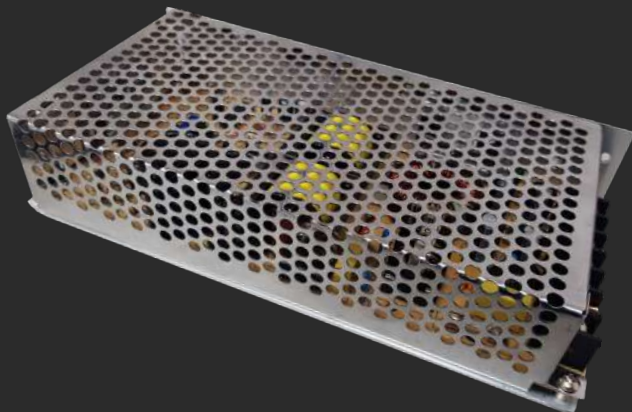

Drivers

Bivoltaje 12 V de Salida

51577
150W

90-130V
(opción 1)

185-250V
(opción 2)

51578
200W

100-130V
(opción 1)

220-240V
(opción 2)