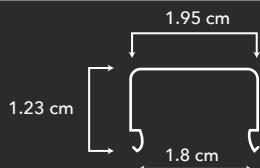

### PERFIL

IP65

**57091**  
*Esquinero para  
sobreponer*  
3 x 3 cm

Longitud: 2 metros

**DIFUSOR**

**PERFIL**

accesorios

**51545**  
Tapa inicial  
con agujero

**51546**  
Tapa final  
sin agujero

**51547**  
Soporte de montaje  
para perfil de aluminio

**57092**  
*Para sobreponer*  
1.3 x 1.9 cm

Longitud: 2 metros

**DIFUSOR**

**PERFIL**

accesorios

**51562**  
Tapa inicial  
con agujero

**51563**  
Tapa final  
sin agujero

**51564**  
Clip

**57093**

*Para sobreponer  
con riel*

1.3 x 1.9 cm

Longitud: 2 metros

**DIFUSOR**

**PERFIL**