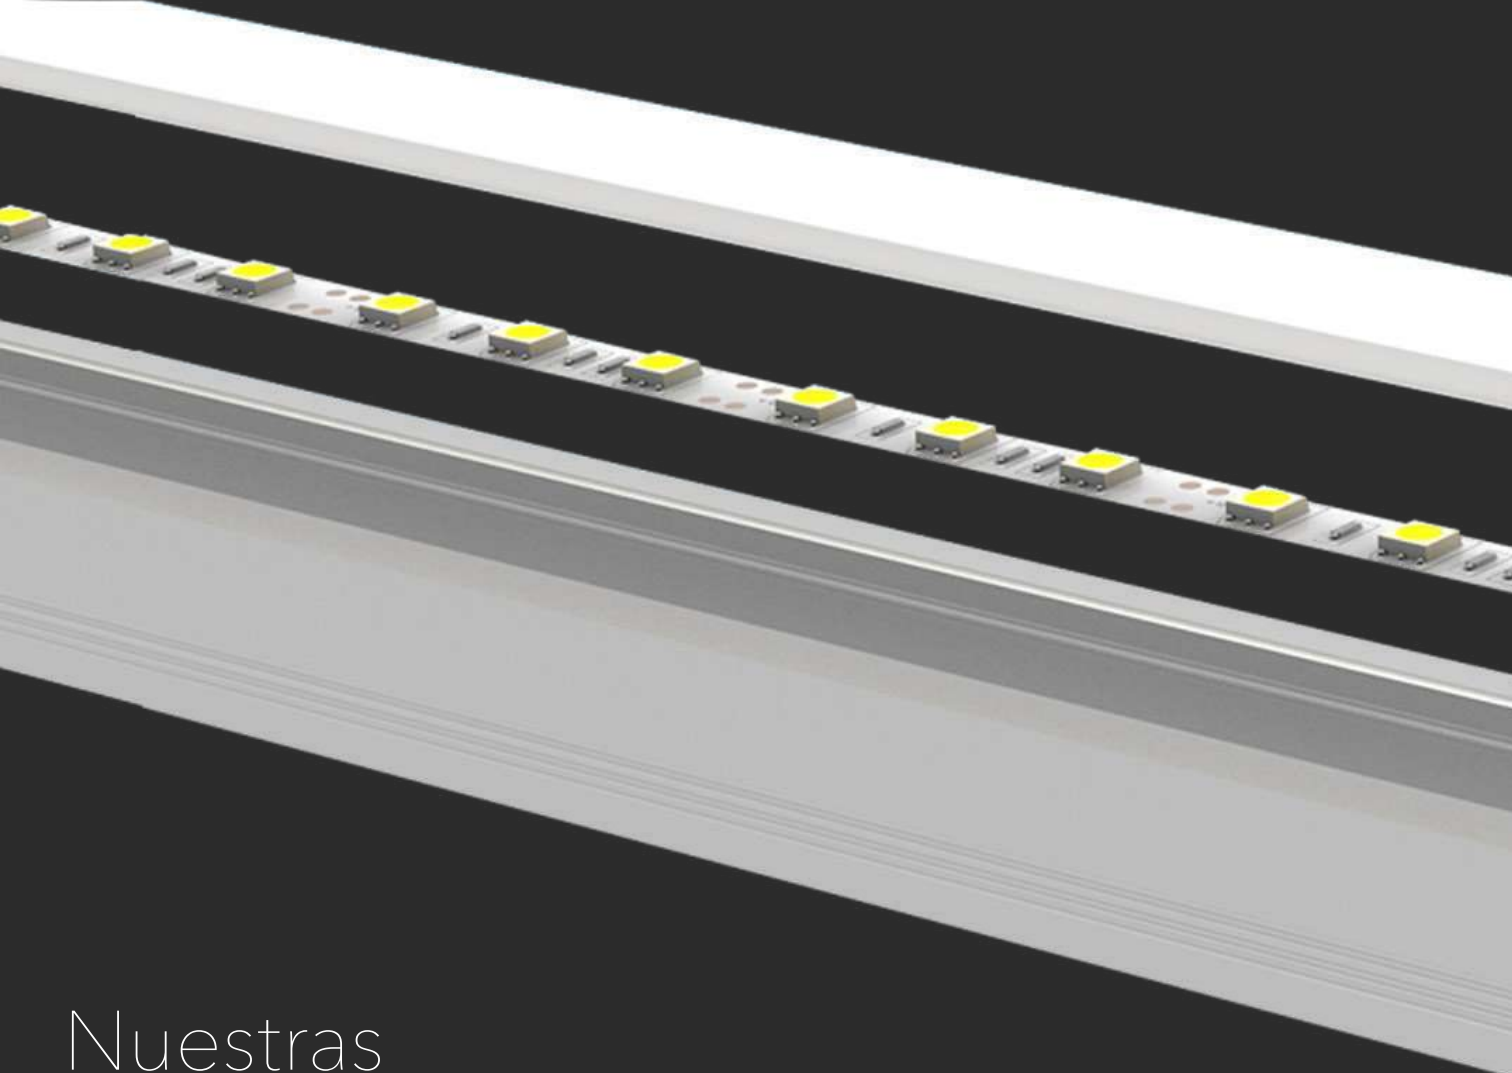

Nuestras
Soluciones