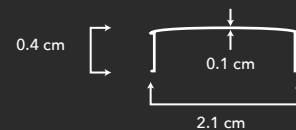

**51563**  
Tapa final  
sin agujero

**51564**  
Clip

**57093**

*Para sobreponer  
con riel*

1.3 x 1.9 cm

Longitud: 2 metros

**DIFUSOR**

**PERFIL**

2.9 x 1 cm

Longitud: 2 metros

**DIFUSOR**

**PERFIL**

accesorios

**51550**

Tapa inicial  
con agujero

**51551**