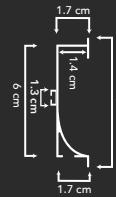

DIFUSOR

PERFIL

DIFUSOR

PERFIL

BARRA

Longitud: 2 metros

accesorios

IP65

57096
Para empotrar
a muro
1.7 x 7 cm

Longitud: 2 metros

accesorios