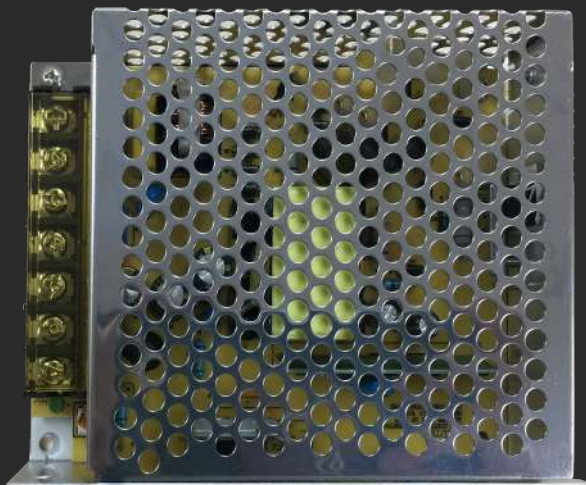

51997-1
100W

100-264 V de Entrada
12 V de Salida