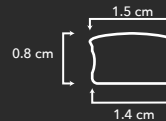

DIFUSOR

PERFIL