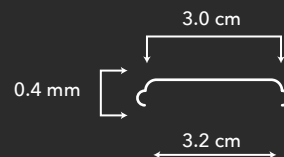

PERFILES DE ALUMINIO

57089
Para empotrar
a techo

3.5 x 6.8 cm

Longitud: 2 metros

accesorios

51846
Tapa inicial
con agujero

51847
Tapa final
sin agujero

51848
Opresor de
barril

51849
Opresor de
barril techo

51850
Cable de
acero 1 m

DIFUSOR

PERFIL

57090
Para suspender

3.5 x 6.8 cm

Longitud: 2 metros

accesorios

51839
Tapa inicial
con agujero

51840
Tapa final
sin agujero

51841
Opresor de
barril

51842
Opresor de
barril techo

51843
Cable de
acero 1 m

DIFUSOR

PERFIL