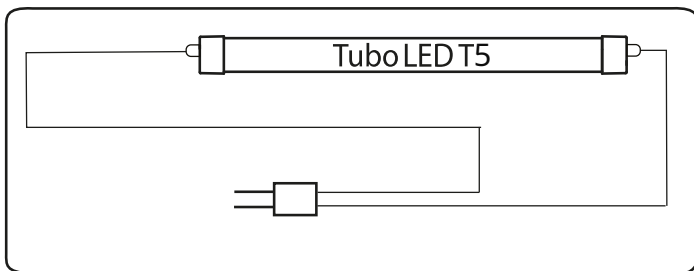

Vida útil: 30 000 h

Esta lámpara de LED es utilizada en hoteles, escuelas, almacenes, oficinas y restaurantes.

MEDIDAS

Peso: 0.108 kg

INSTALACIÓN

1. Conectar los extremos del tubo como indica el diagrama.
2. Asegurarse que los pines del tubo estén bien conectados a la base para asegurar el encendido.
3. Conexiones: Cuando se reemplaza un tubo fluorescente T5 por el tubo de LED de 18 W.