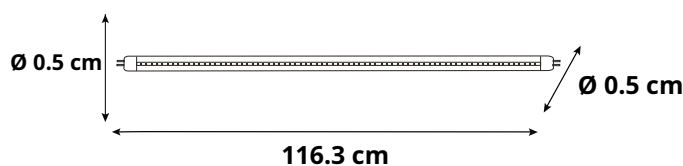

Vida útil: 30 000 h

Esta lámpara de LED es utilizada en hoteles, escuelas, almacenes, oficinas y restaurantes.

MEDIDAS

Peso: 0.108 kg

INSTALACIÓN

1. Conectar los extremos del tubo como indica el diagrama.
2. Asegurarse que los pines del tubo estén bien conectados a la base para asegurar el encendido.
3. Conexiones: Cuando se reemplaza un tubo fluorescente T5 por el tubo de LED de 18 W.