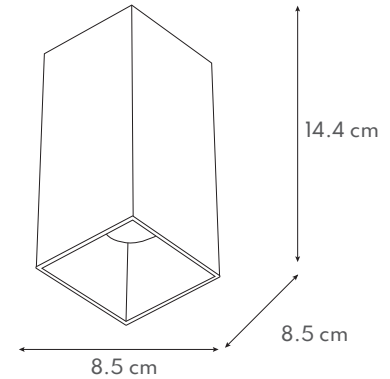

INSTALACIÓN

Sobreponer

USO

Interior

CARACTERÍSTICAS TÉCNICAS

Uso: interior
Para lámpara MR16
Fijo
Certificado: NOM-003-VIGENTE

PRODUCTO

MEDIDAS