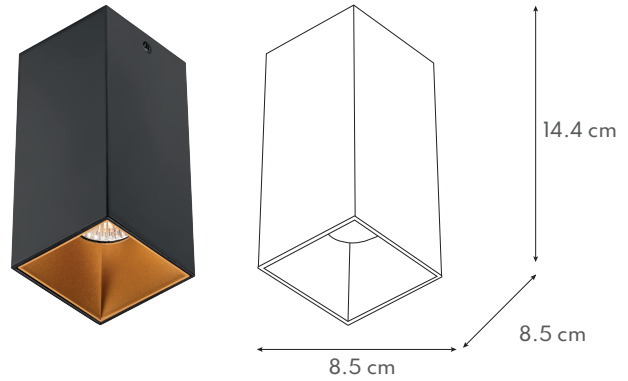

FICHA TÉCNICA

Cod. 57301

PHILCO 
iluminación

MARCA
PHILCO

DESCRIPCIÓN DEL PRODUCTO

- Luminario Rectangular
- Terminado Color Negro Mate con Difusor Color Oro Atntiguo
- Cuerpo de Aluminio con Difusor de Policarbonato de Alta Resistencia
- Fijo

INSTALACIÓN

Sobreponer

USO

Interior

CATEGORÍA
LUMINARIO LED

CARACTERÍSTICAS TÉCNICAS

Uso: interior
Para lámpara MR16
Fijo
Certificado: NOM-003-VIGENTE

PRODUCTO

MEDIDAS

FAMILIA
DOWNLIGHTS
PARA MR16

CURVA FOTOMÉTRICA

N/A

CONO DE DISTRIBUCIÓN

N/A

APLICACIONES

Residenciales