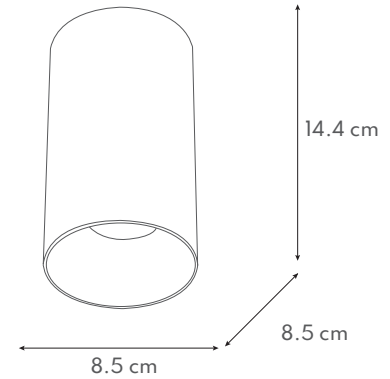

INSTALACIÓN

Sobreponer

USO

Interior

CARACTERÍSTICAS TÉCNICAS

Uso: interior
Para lámpara MR16
Fijo
Certificado: NOM-003-VIGENTE

PRODUCTO

MEDIDAS