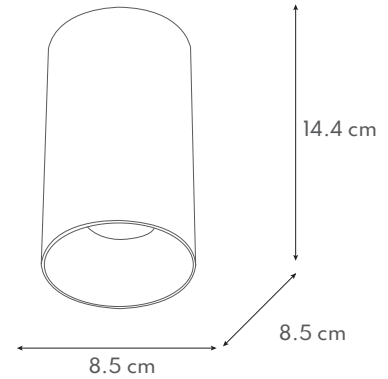

INSTALACIÓN

Sobreponer

USO

Interior

CATEGORÍA
LUMINARIO LED

CARACTERÍSTICAS TÉCNICAS

Uso: interior
Para lámpara MR16
Fijo
Certificado: NOM-003-VIGENTE

PRODUCTO

MEDIDAS

FAMILIA
DOWNLIGHTS
PARA MR16

CURVA FOTOMÉTRICA

N/A

CONO DE DISTRIBUCIÓN

N/A

APLICACIONES

Residenciales