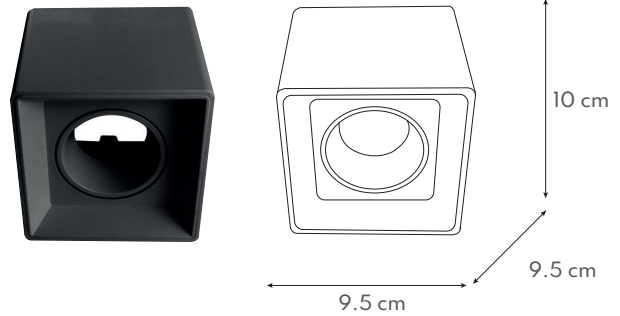

FICHA TÉCNICA

Cod. 57284

PHILCO 
iluminación

MARCA
PHILCO

DESCRIPCIÓN DEL PRODUCTO

- Luminario Cuadrado
- Terminado Color Negro
- Dirigible
- Cuerpo de Termoplástico de Alta Resistencia

INSTALACIÓN

Sobreponer

USO

Interior

CATEGORÍA
LUMINARIO LED

CARACTERÍSTICAS TÉCNICAS

Uso: interior
Para lámpara: MR16
Dirigible
Certificado: NOM-003-VIGENTE

PRODUCTO

MEDIDAS

FAMILIA
DOWNLIGHTS
PARA MR16