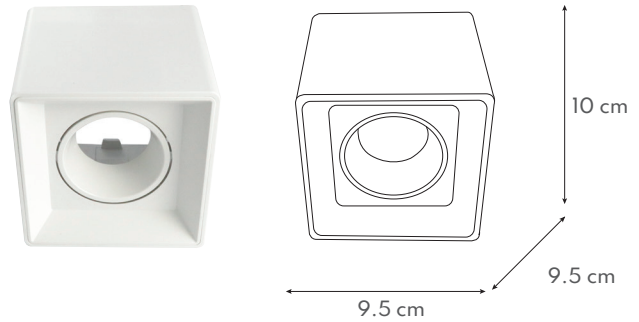

FICHA TÉCNICA

Cod. 57283

PHILCO 
iluminación

MARCA
PHILCO

DESCRIPCIÓN DEL PRODUCTO

- Luminario Cuadrado
- Terminado Color Blanco
- Dirigible
- Cuerpo de Termoplástico de Alta Resistencia

INSTALACIÓN

Sobreponer

USO

Interior

CATEGORÍA
LUMINARIO LED

CARACTERÍSTICAS TÉCNICAS

Uso: interior
Para lámpara: MR16
Dirigible
Certificado: NOM-003-VIGENTE

PRODUCTO

MEDIDAS

CURVA FOTOMÉTRICA