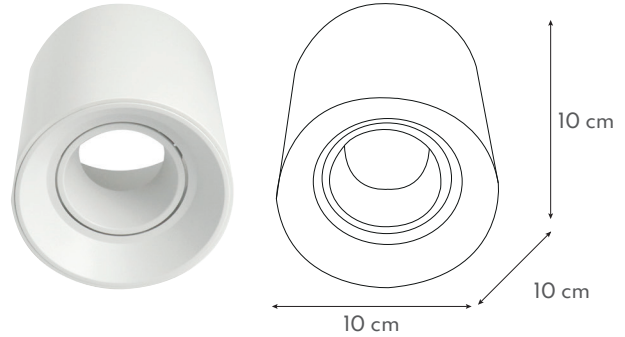

FICHA TÉCNICA

Cod. 57281

PHILCO
iluminación

MARCA
PHILCO

DESCRIPCIÓN DEL PRODUCTO

- Luminario Cilíndrico
- Terminado Color Blanco
- Dirigible
- Cuerpo de Termoplástico de Alta Resistencia

INSTALACIÓN

Sobreponer

USO

Interior

CATEGORÍA
LUMINARIO LED

CARACTERÍSTICAS TÉCNICAS

Uso: interior
Para lámpara: MR16
Dirigible
Certificado: NOM-003-VIGENTE

PRODUCTO

MEDIDAS

CURVA FOTOMÉTRICA

N/A

CONO DE DISTRIBUCIÓN

N/A

APLICACIONES

Residenciales

Oficinas

Centro Comerciales

Restaurantes

Hoteles

Escuelas

GARANTÍA

2 años de garantía por defecto de fabricación.

NOTAS

No incluye lámpara.