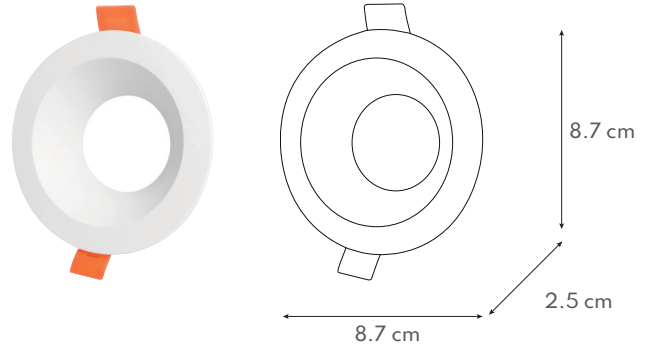

FICHA TÉCNICA

Cod. 57279

PHILCO 
iluminación

MARCA
PHILCO

DESCRIPCIÓN DEL PRODUCTO

- Luminario Circular
- Terminado Color Blanco
- Fijo
- Cuerpo de Termoplástico de Alta Resistencia

INSTALACIÓN

Empotrar

USO

Interior

CATEGORÍA
LUMINARIO LED

CARACTERÍSTICAS TÉCNICAS

Uso: interior
Para lámpara: MR16
Fijo
Certificado: NOM-003-VIGENTE

PRODUCTO

MEDIDAS

FAMILIA
DOWNLIGHTS
PARA MR16

CURVA FOTOMÉTRICA

N/A

CONO DE DISTRIBUCIÓN

N/A

APLICACIONES

Residenciales

Oficinas

Centro
Comerciales