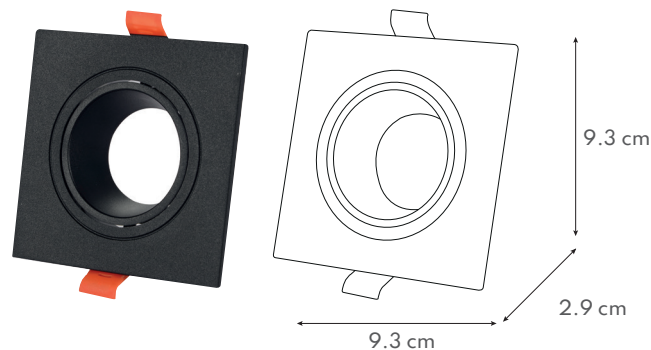

FICHA TÉCNICA

Cod. 57278

PHILCO 
iluminación

MARCA
PHILCO

DESCRIPCIÓN DEL PRODUCTO

- Luminario Cuadrado
- Terminado Color Negro
- Dirigible
- Cuerpo de Termoplástico de Alta Resistencia

INSTALACIÓN

Empotrar

USO

Interior

CATEGORÍA
LUMINARIO LED

CARACTERÍSTICAS TÉCNICAS

Uso: interior
Para lámpara: MR16
Dirigible
Certificado: NOM-003-VIGENTE

PRODUCTO

MEDIDAS

FAMILIA
DOWNLIGHTS
PARA MR16