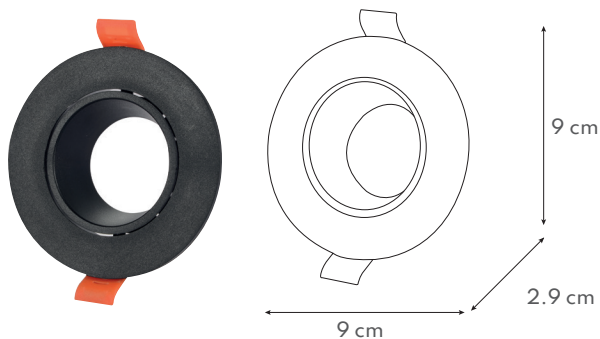

### DESCRIPCIÓN DEL PRODUCTO

- Luminario Circular
- Terminado Color Negro
- Dirigible
- Cuerpo de Termoplástico de Alta Resistencia

### MEDIDAS