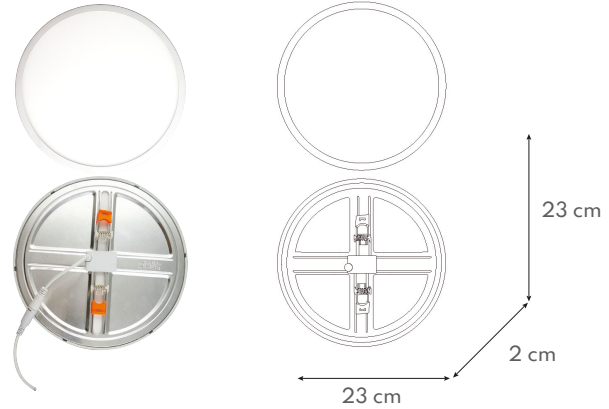

USO

Interior

CATEGORÍA
LUMINARIO LED

FAMILIA
DOWNLIGHTS

CARACTERÍSTICAS TÉCNICAS

Potencia: 20 W
Características eléctricas: 100 - 240 V~
Flujo luminoso: 1 400 lm
Temperatura de color: 6 500 K
IRC > 80
Ángulo de apertura: 120°
Vida útil: 25 000 h
Certificado: NOM-003-SCFI-VIGENTE

PRODUCTO

MEDIDAS

CURVA FOTOMÉTRICA

N/A

CONO DE DISTRIBUCIÓN

N/A

APLICACIONES

Residenciales