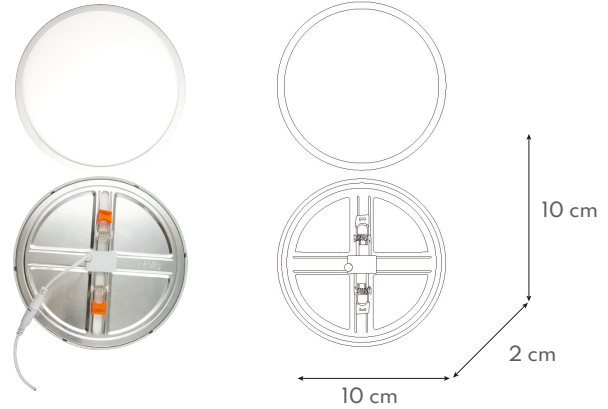

FICHA TÉCNICA

Cod. 57273

Brilla
Max

MARCA
BRILLAMAX

DESCRIPCIÓN DEL PRODUCTO

- Luminario LED
- Luz Blanca
- Tecnología SMD
- Óptica: Difusa
- Con Braquet Ajustable
- Compatible con Bote Integral

INSTALACIÓN

Empotrar

USO

Interior

CATEGORÍA
LUMINARIO LED

FAMILIA
DOWNLIGHTS

CARACTERÍSTICAS TÉCNICAS

Potencia: 6 W
Características eléctricas: 100 - 240 V~
Flujo luminoso: 450 lm
Temperatura de color: 6 500 K
IRC > 80
Ángulo de apertura: 120°
Vida útil: 25 000 h
Certificado: NOM-003-SCFI-VIGENTE

PRODUCTO

MEDIDAS

CURVA FOTOMÉTRICA

N/A

CONO DE DISTRIBUCIÓN

N/A

APLICACIONES

Residenciales