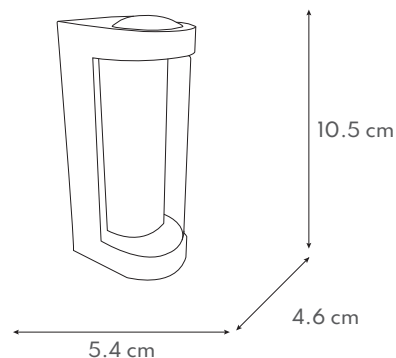

INSTALACIÓN

Sobreponer a muro

USO

Exterior

CARACTERÍSTICAS TÉCNICAS

- Potencia: 8 W
- Tensión Nominal: 90 – 265 V~ 60 Hz
- Flujo luminoso: 600 lm
- Temperatura de color: 4 000 K
- Angulo apertura: 36°
- IP54
- Vida útil: 25 000 h
- Certificado: NOM-003-SCFI-VIGENTE

PRODUCTO

MEDIDAS

CATEGORÍA
LUMINARIO LED

FAMILIA
ARBORANTES

CURVA FOTOMÉTRICA

N/A

CONO DE DISTRIBUCIÓN

N/A