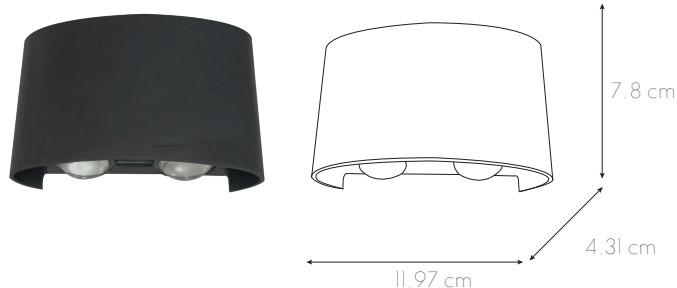

FICHA TÉCNICA

Cod. 57269

Brilla
Max

MARCA
PHILCO

DESCRIPCIÓN DEL PRODUCTO

- Luminario LED Integrado
- Tecnología LED SMD
- Cuerpo de Termoplástico de Alta Duración
- Terminado en Color Negro
- Luz Directa/ Indirecta

INSTALACIÓN

Sobreponer a muro

USO

Exterior

CATEGORÍA
LUMINARIO LED

FAMILIA
ARBOTANTES

CARACTERÍSTICAS TÉCNICAS

- -Potencia: 4 W
- -Tensión Nominal: 90 - 265 V~ 60 Hz
- -Flujo luminoso: 300 lm
- -Temperatura de color: 3 000 K
- -Angulo apertura: 35°
- -IP54
- -Vida útil: 25 000 h
- -Certificado: NOM-003-SCFI-VIGENTE

PRODUCTO

MEDIDAS

CURVA FOTOMÉTRICA

N/A

CONO DE DISTRIBUCIÓN

N/A

APLICACIONES

Residenciales

Perímetros

Centro
Comerciales

Restaurantes

Hoteles

Jardines

Escuelas

GARANTÍA

1 año de garantía por defecto de fabricación.

*Producto garantizado contra defectos de mano de obra o funcionamiento durante 1 año.

NOTAS

- No usar en intemperie, ni en luminarios encapsulados o sin ventilación.
- No utilizar por más de 24 horas continuas.