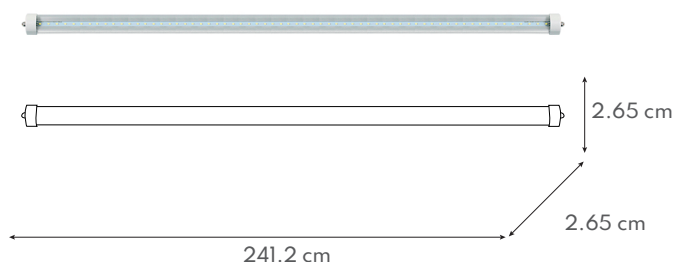

FICHA TÉCNICA

Cod. 57246

PHILCO 
iluminación

MARCA
PHILCO

DESCRIPCIÓN DEL PRODUCTO

- Lámpara de LED
- Luz Blanca
- Tecnología SMD
- Conexión Ambos Lados
- Cuerpo de Cristal Transparente

INSTALACIÓN

Para luminarios con base Fa8

USO

Interior

CATEGORÍA
LÁMPARA
TUBULAR LED

FAMILIA
T8

CARACTERÍSTICAS TÉCNICAS

Potencia: 36 W
Características eléctricas: 100-240 V~ 60Hz
Flujo luminoso: 3 850 lm
Temperatura de color: 6 500 K
Base: Fa8
Ángulo de apertura: 200°
hpf>0,9
IRC>80
Vida útil: 25 000 h

PRODUCTO

MEDIDAS

CURVA FOTOMÉTRICA

N/A

CONO DE DISTRIBUCIÓN

N/A

APLICACIONES

Hoteles