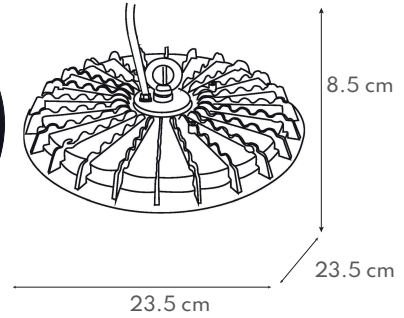

INSTALACIÓN

Suspender

USO

Exterior

CATEGORÍA
LUMINARIO LED

FAMILIA
INDUSTRIAL

CARACTERÍSTICAS TÉCNICAS

Potencia: 100 W
Características eléctricas: 100 - 240 V ~ 60 Hz 1,1 A
Temperatura de color: 6 000 K
Flujo luminoso: 10 000 lm
IP65
Ángulo de apertura: 110°
100 lm/ W
Vida útil: 25 000 h
Certificado: NOM-003-SCFI-VIGENTE

PRODUCTO

MEDIDAS

CURVA FOTOMÉTRICA

CONO DE DISTRIBUCIÓN

GARANTÍA

1 años de garantía por defecto de fabricación en condiciones normales de operación.

NOTAS

Se pierde la garantía cuando su uso es de 24 horas continuas.