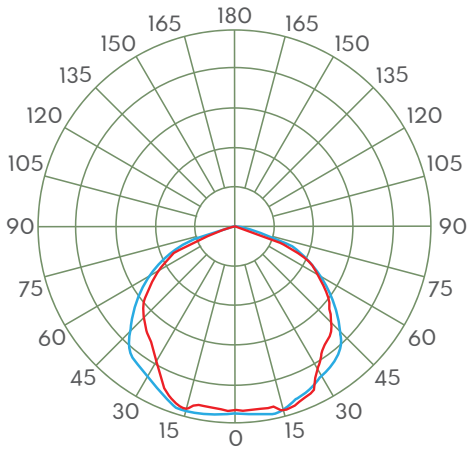

FICHA TÉCNICA

Cod. 57231

VENTOR Internacional
PHILCO VENTOR Brilla Max

MARCA
BRILLA MAX

DESCRIPCIÓN DEL PRODUCTO

- Luminario de LED
- Tecnología SMD
- Terminado Color Negro
- Luz Blanca
- Cuerpo de Aluminio de Alta Resistencia
- Óptica de Cristal

INSTALACIÓN

Suspender

USO

Exterior

CATEGORÍA
LUMINARIO LED

FAMILIA
INDUSTRIAL

CARACTERÍSTICAS TÉCNICAS

Potencia: 100 W
Características eléctricas: 100 - 240 V ~ 60 Hz 1,1 A
Temperatura de color: 6 000 K
Flujo luminoso: 10 000 lm
IP65
Ángulo de apertura: 110°
100 lm/ W
Vida útil: 25 000 h
Certificado: NOM-003-SCFI-VIGENTE

PRODUCTO

MEDIDAS

CURVA FOTOMÉTRICA

CONO DE DISTRIBUCIÓN

GARANTÍA

1 años de garantía por defecto de fabricación en condiciones normales de operación.

NOTAS

Se pierde la garantía cuando su uso es de 24 horas continuas.