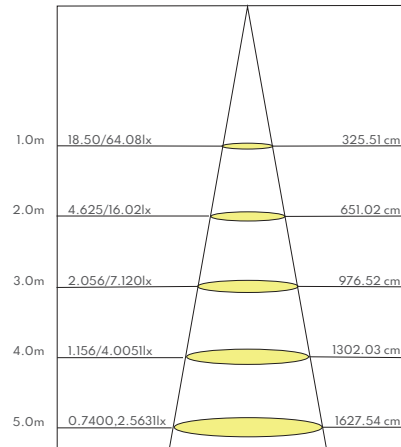

PRODUCTO

MEDIDAS

CURVA FOTOMÉTRICA

CONO DE DISTRIBUCIÓN

GARANTÍA

1 años de garantía por defecto de fabricación en condiciones normales de operación.

NOTAS

Se pierde la garantía cuando su uso es de 24 horas continuas.