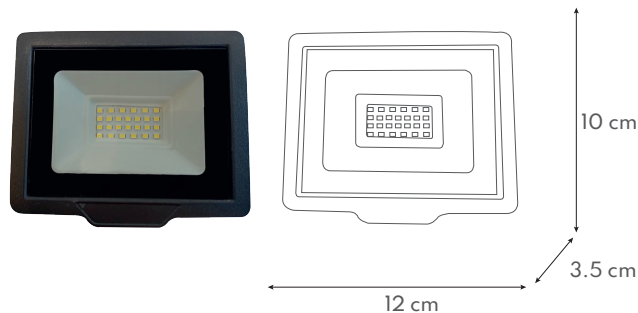

FICHA TÉCNICA

Cod. 57219

VENTOR Internacional
PHILCO VENTOR Brilla Max

MARCA
BRILLA MAX

DESCRIPCIÓN DEL PRODUCTO

- -Luminario de LED
- -Luz Blanca
- -Tecnología SMD
- -Cuerpo de aluminio de alta resistencia
- -Terminado color negro
- -Óptica de cristal

INSTALACIÓN

Sobreponer

USO

Exterior

CATEGORÍA
LUMINARIO LED

CARACTERÍSTICAS TÉCNICAS

Potencia: 30 W
Características eléctricas: 100-130 V~
Temperatura de color: 6 500 K
Flujo luminoso: 2 000 lm
IP65
Ángulo de apertura: 120°
Vida útil: 15 000 h
IRC > 80
Certificado: NOM-003-SCFI-VIGENTE

PRODUCTO

MEDIDAS

CURVA FOTOMÉTRICA

N/A

CONO DE DISTRIBUCIÓN

N/A

APLICACIONES

Centro comerciales

Residenciales

Perímetros

Almacenes

GARANTÍA

1 años de garantía por defecto de fabricación en condiciones normales de operación.

NOTAS

Se pierde la garantía cuando su uso es de 24 horas continuas.

VENTOR Internacional
PHILCO VENTOR Brilla Max

Fecha: 03/22