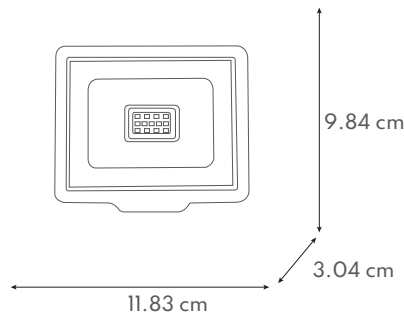

FICHA TÉCNICA

Cod. 57218

VENTOR Internacional
PHILCO VENTOR Brilla Max

MARCA
BRILLA MAX

DESCRIPCIÓN DEL PRODUCTO

- -Luminario de LED
- -Luz Blanca
- -Tecnología SMD
- -Cuerpo de aluminio de alta resistencia
- -Terminado color negro
- -Óptica de cristal

INSTALACIÓN

Sobreponer

USO

Exterior

CATEGORÍA
LUMINARIO LED

CARACTERÍSTICAS TÉCNICAS

Potencia: 10 W
Características eléctricas: 100-130 V~
Temperatura de color: 6 500 K
Flujo luminoso: 600 lm
IP65
Ángulo de apertura: 120°
Vida útil: 15 000 h
IRC > 80
Certificado: NOM-003-SCFI-VIGENTE

PRODUCTO

MEDIDAS

FAMILIA
REFLECTOR

CURVA FOTOMÉTRICA

N/A

CONO DE DISTRIBUCIÓN

N/A

APLICACIONES

Centro comerciales

Residenciales

Perímetros

Almacenes

GARANTÍA

1 años de garantía por defecto de fabricación en condiciones normales de operación.

NOTAS

Se pierde la garantía cuando su uso es de 24 horas continuas.

VENTOR Internacional
PHILCO VENTOR Brilla Max

Fecha: 03/22