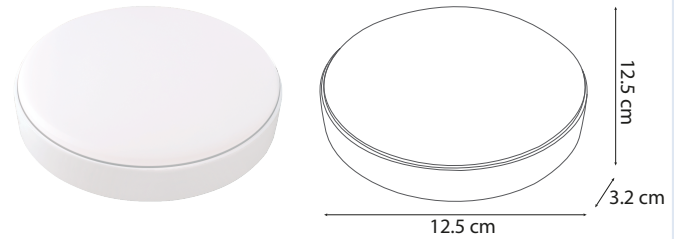

FICHA TÉCNICA

Cod. 57210

VENTOR Internacional
PHILCO VENTOR Brilid Max

MARCA
PHILCO

DESCRIPCIÓN DEL PRODUCTO

- -Luminario de LED
- -Luz Blanca
- -Tecnología SMD
- -Óptica Difusa
- -Acabado Color Blanco
- -Cuerpo de Aluminio y Plástico de Alta Resistencia

INSTALACIÓN

Sobreponer / Empotrar

USO

Interior

CARACTERÍSTICAS TÉCNICAS

Potencia: 12 W
Características eléctricas: 100 - 240 V~ 60 Hz 0,4 A
Flujo luminoso: 960 lm
Temperatura de color: 6 500 K
IP44
IRC>80
Ángulo de apertura: 180°
Vida útil: 25 000 h
Certificado: NOM-003-SCFI-VIGENTE

PRODUCTO

MEDIDAS

CURVA FOTOMÉTRICA

N/A

CONO DE DISTRIBUCIÓN

N/A

GARANTÍA

- 1 año de garantía por defecto de fabricación en condiciones normales de operación.
- No usar con atenuadores de luz ni tampoco con apagadores piloto integrado.

NOTAS

- Con un uso de 24 h al día la vida útil reduce a 8 000 h
- No cubrir con nada externo al luminario ya que podría ocasionar calentamiento en el mismo.

CATEGORÍA
LUMINARIO LED

FAMILIA
DOWNLIGHTS

APLICACIONES

Residenciales

Oficinas

Centro Comerciales

Restaurantes

Hoteles

Escuelas

Fecha: 03/22

/ventoriluminacion

www.iluminacionslp.com.mx

VENTOR Internacional
PHILCO VENTOR Brilid Max