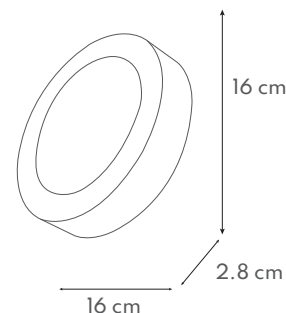

Sobreponer

USO

Interior

CARACTERÍSTICAS TÉCNICAS

Potencia: 12 W
Características eléctricas: 100 - 240 V ~ 60 Hz
Temperatura de color: 6 500 K
Flujo luminoso: 900 lm
Angulo de apertura: 120°
Vida útil: 25 000 h
IRC > 80
Certificado: NOM-003-SCFI-VIGENTE

PRODUCTO

MEDIDAS

CURVA FOTOMÉTRICA

N/A

CONO DE DISTRIBUCIÓN

N/A

GARANTÍA

1 años de garantía por defecto de fabricación en condiciones normales de operación.