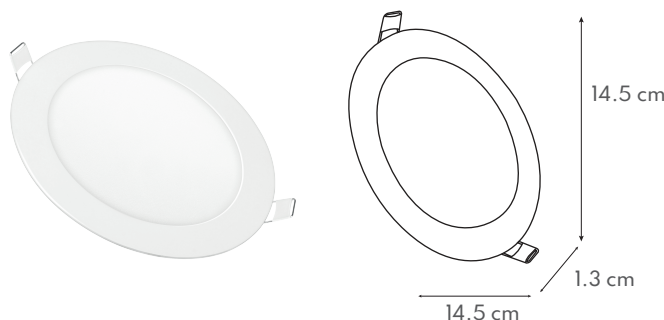

FICHA TÉCNICA

Cod. 57206

VENTOR Internacional
PHILCO VENTOR Brilla Max

MARCA
PHILCO

CATEGORÍA
LUMINARIO LED

FAMILIA
DOWNLIGHTS

APLICACIONES

Hoteles

Escuelas

Oficinas

Centros
Comerciales

Restaurantes

Residenciales

DESCRIPCIÓN DEL PRODUCTO

- Luminario LED
- Tecnología SMD
- Luz Blanca
- Óptica Difusa

INSTALACIÓN

Empotrar

USO

Interior

CARACTERÍSTICAS TÉCNICAS

Potencia: 9 W
Características eléctricas: 100 - 240 V ~ 60 Hz
Temperatura de color: 6 500 K
Flujo luminoso: 550 lm
Angulo de apertura: 120°
Vida útil: 25 000 h
IRC > 80
Certificado: NOM-003-SCFI-VIGENTE

PRODUCTO

MEDIDAS

CURVA FOTOMÉTRICA

N/A

CONO DE DISTRIBUCIÓN

N/A

GARANTÍA

1 años de garantía por defecto de fabricación en condiciones normales de operación.

NOTA

- Con un uso de 24 h al día la vida útil reduce a 8 000 h.
- Corte de acuerdo al diámetro interno del panel (Φ 130).
- No usar 24 horas continuas.