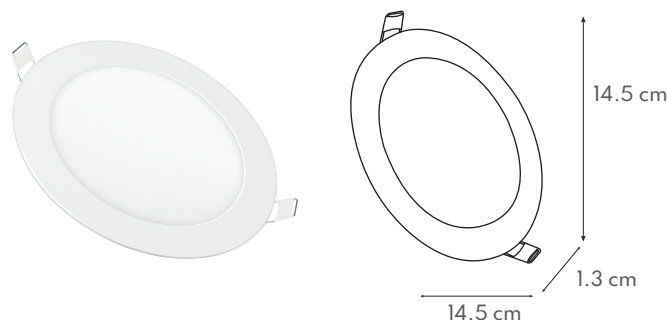

FICHA TÉCNICA

Cod. 57205

VENTOR Internacional
PHILCO VENTOR Brilla Max

MARCA
PHILCO

CATEGORÍA
LUMINARIO LED

FAMILIA
DOWNLIGHTS

APLICACIONES

Hoteles

Escuelas

Oficinas

Centros
Comerciales

Restaurantes

Residenciales

DESCRIPCIÓN DEL PRODUCTO

- Luminario LED
- Tecnología SMD
- Luz Cálida
- Óptica Difusa

INSTALACIÓN

Empotrar

USO

Interior

CARACTERÍSTICAS TÉCNICAS

Potencia: 9 W
Características eléctricas: 100 - 240 V ~ 60 Hz
Temperatura de color: 3 000 K
Flujo luminoso: 550 lm
Angulo de apertura: 120°
Vida útil: 25 000 h
IRC > 80
Certificado: NOM-003-SCFI-VIGENTE

PRODUCTO

MEDIDAS

CURVA FOTOMÉTRICA

N/A

CONO DE DISTRIBUCIÓN

N/A

GARANTÍA

1 años de garantía por defecto de fabricación en condiciones normales de operación.

NOTA

- Con un uso de 24 h al día la vida útil reduce a 8 000 h.
- Corte de acuerdo al diámetro interno del panel (Φ 130).
- No usar 24 horas continuas.