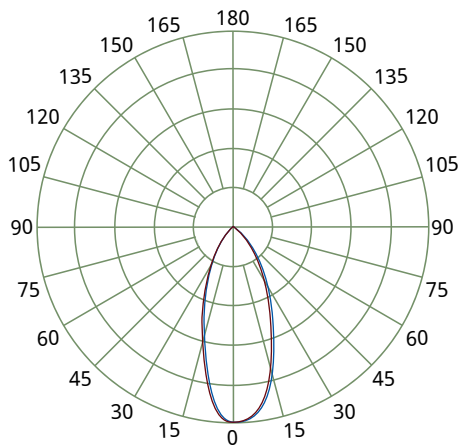

INSTALACIÓN

Empotrar

USO

Interior

CARACTERÍSTICAS TÉCNICAS

Potencia: 6 W
Características eléctricas: 100 - 240 V~ 60 Hz 0,15 A
Flujo luminoso: 550 lm
Temperatura de color: 6 500 K
IP20
IRC>80
Ángulo de apertura: 38°
Vida útil: 25 000 h
Certificado: NOM-003-SCFI-VIGENTE

PRODUCTO

MEDIDAS

9 cm

4.5 cm

9 cm

CURVA FOTOMÉTRICA

CONO DE DISTRIBUCIÓN

GARANTÍA