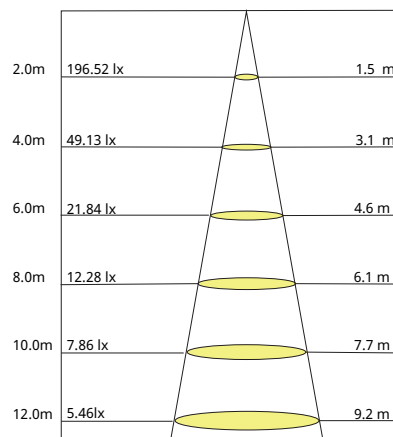

INSTALACIÓN

Empotrar

USO

Interior

CARACTERÍSTICAS TÉCNICAS

Potencia: 6 W
Características eléctricas: 100 - 240 V~ 60 Hz 0,15 A
Flujo luminoso: 550 lm
Temperatura de color: 6 500 K
IP20
IRC>80
Ángulo de apertura: 38°
Vida útil: 25 000 h
Certificado: NOM-003-SCFI-VIGENTE

PRODUCTO

MEDIDAS

9 cm

4.5 cm

9 cm

CURVA FOTOMÉTRICA

CONO DE DISTRIBUCIÓN

GARANTÍA