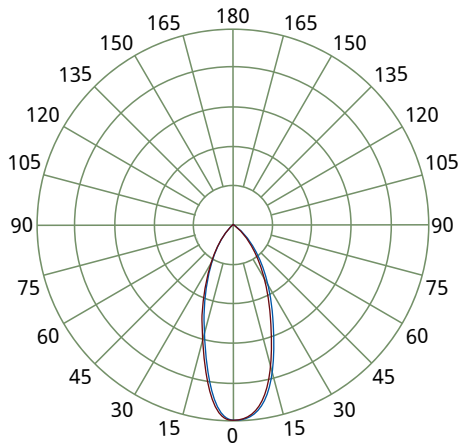

### CARACTERÍSTICAS TÉCNICAS

Potencia: 6 W  
Características eléctricas: 100 - 240 V~ 60 Hz 0,15 A  
Flujo luminoso: 500 lm  
Temperatura de color: 3 000 K  
IP20  
IRC>80  
Ángulo de apertura: 38°  
Vida útil: 25 000 h  
Certificado: NOM-003-SCFI-VIGENTE

### MEDIDAS

### CURVA FOTOMÉTRICA