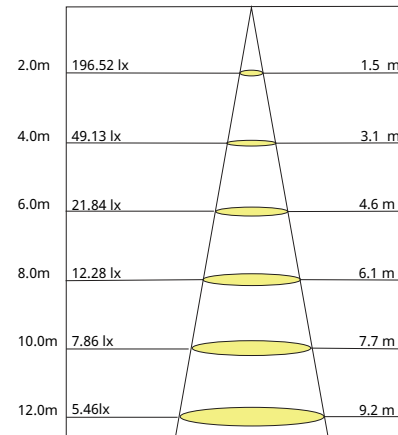

CONO DE DISTRIBUCIÓN

GARANTÍA

1 año de garantía por defecto de fabricación en condiciones normales de operación.

NOTAS

Con un uso de 24 h al día la vida útil reduce a 8 000 h
No requiere transformador