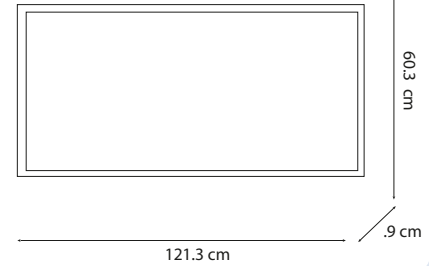

INSTALACIÓN

Empotrar / Suspender

USO

Interior

CATEGORÍA
LUMINARIO LED

FAMILIA
PANEL

CARACTERÍSTICAS TÉCNICAS

Potencia: 60 W
Características eléctricas: 100 - 277 V~ 60 Hz
Flujo luminoso: 6 000 lm
Temperatura de color: 6 500 K
IP20
IRC>80
hpf>0,9
Ángulo de apertura: 150°
Vida útil: 25 000 h
Certificado: NOM-003-SCFI-VIGENTE

PRODUCTO

MEDIDAS

CURVA FOTOMÉTRICA

CONO DE DISTRIBUCIÓN

APLICACIONES

Residenciales

Oficinas

Centro Comerciales