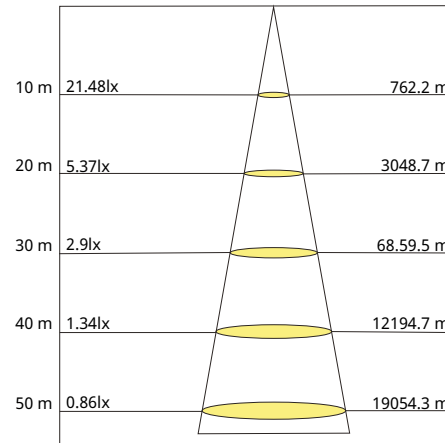

INSTALACIÓN

Empotrar / Suspender

USO

Interior

CATEGORÍA
LUMINARIO LED

FAMILIA
PANEL

CARACTERÍSTICAS TÉCNICAS

Potencia: 60 W
Características eléctricas: 100 - 277 V~ 60 Hz
Flujo luminoso: 6 000 lm
Temperatura de color: 6 500 K
IP20
IRC>80
hpf>0,9
Ángulo de apertura: 150°
Vida útil: 25 000 h
Certificado: NOM-003-SCFI-VIGENTE

PRODUCTO

MEDIDAS

CURVA FOTOMÉTRICA

CONO DE DISTRIBUCIÓN

APLICACIONES

Residenciales

Oficinas

Centro Comerciales