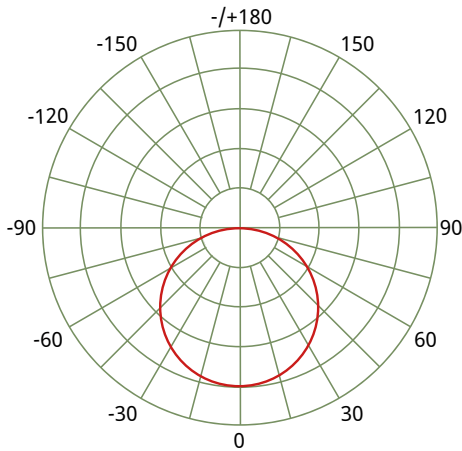

FICHA TÉCNICA

Cod. 57198

VENTOR Internacional
PHILCO VENTOR Brilla Max

MARCA
PHILCO

DESCRIPCIÓN DEL PRODUCTO

- Luminario LED
- Luz blanca
- Tecnología SMD
- Óptica: Opalina

- Pantalla de Poliestireno
- Cuerpo de Aluminio

INSTALACIÓN

Empotrar / Suspender

USO

Interior

CATEGORÍA
LUMINARIO LED

FAMILIA
PANEL

CARACTERÍSTICAS TÉCNICAS

Potencia: 60 W
Características eléctricas: 100 - 277 V~ 60 Hz
Flujo luminoso: 6 000 lm
Temperatura de color: 6 500 K
IP20
IRC>80
hpf>0,9
Ángulo de apertura: 150°
Vida útil: 25 000 h
Certificado: NOM-003-SCFI-VIGENTE

PRODUCTO

MEDIDAS

CURVA FOTOMÉTRICA

CONO DE DISTRIBUCIÓN

APLICACIONES

Residenciales

Oficinas

Centro Comerciales