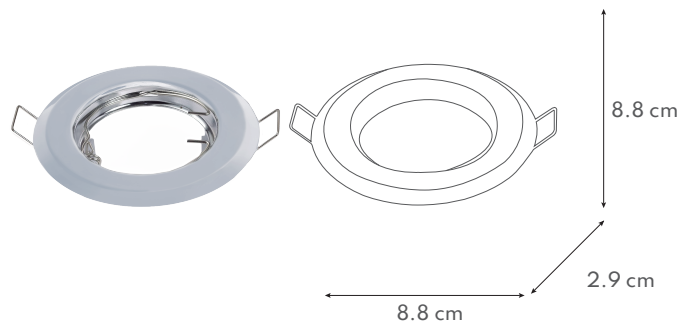

FICHA TÉCNICA

Cod. 57156

PHILCO
iluminación

MARCA
PHILCO

DESCRIPCIÓN DEL PRODUCTO

- Luminario LED
- Terminado Color Blanco
- Tecnología SMD
- Fijo

INSTALACIÓN

Empotrar

USO

Interior

CATEGORÍA
LUMINARIO LED

FAMILIA
DOWNLIGHTS

CARACTERÍSTICAS TÉCNICAS

Para lámpara: MR16

PRODUCTO

MEDIDAS

CURVA FOTOMÉTRICA

N/A

CONO DE DISTRIBUCIÓN

N/A

APLICACIONES

Residenciales

Oficinas

Centro Comerciales

Restaurantes

Hoteles

Escuelas

GARANTÍA

1 año de garantía por defecto de fabricación.

*Producto garantizado contra defectos de mano de obra o funcionamiento durante 1 año.

NOTAS

No incluye lámpara.
Corte de empotrar 55 mm (5.5. cm)