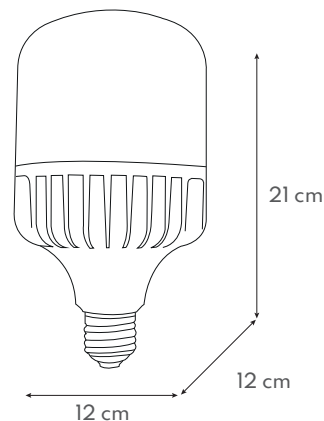

FICHA TÉCNICA

Cod. 57068

VENTOR Internacional
PHILCO VENTOR Brilla Max

MARCA
PHILCO

DESCRIPCIÓN DEL PRODUCTO

- Lámpara de LED
- Tecnología SMD
- Acabado Transparente
- Luz Blanca
- Óptica de Policarbonato
- Cuerpo de Aluminio de Alta Resistencia

INSTALACIÓN

Para luminarios con base E39

USO

Interior / Industrial / Comercial

CARACTERÍSTICAS TÉCNICAS

Potencia: 40 W
Características eléctricas: 100-240 V~ 60 Hz 1,2 A
Flujo luminoso: 3 600 lm
Temperatura de color: 6 500 K
Base: E39
Bulbo: No definido
Tipo de lámpara: Omnidireccional
IP30
IRC>80
Ángulo de apertura: 200°
Vida útil: 25 000 h
Certificado: NOM-030-ENER-VIGENTE

PRODUCTO

MEDIDAS

CATEGORÍA
LÁMPARA LED

FAMILIA
ALTA POTENCIA

CURVA FOTOMÉTRICA

N/A

CONO DE DISTRIBUCIÓN

N/A