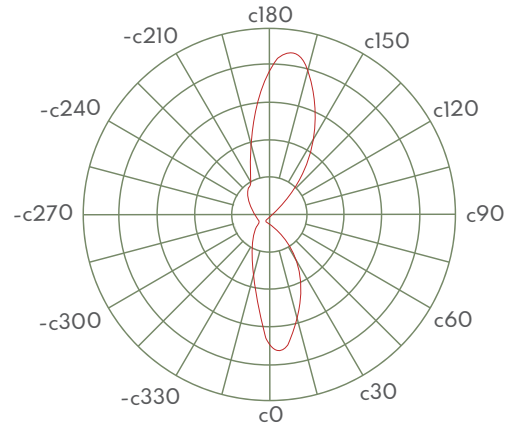

CURVA FOTOMÉTRICA

APLICACIONES

Validad

Estacionamientos

GARANTÍA

5 años de garantía por defecto de fabricación en condiciones normales de operación.

NOTAS

Se pierde la garantía cuando su uso es de 24 h continuas.
No incluye fotocelda.
Incluye tapa para receptáculo ON / OFF.

/ventoriluminacion
www.iluminacionslp.com.mx

VENTOR Internacional
PHILCO VENTOR Brilla Max

Fecha: 04/22