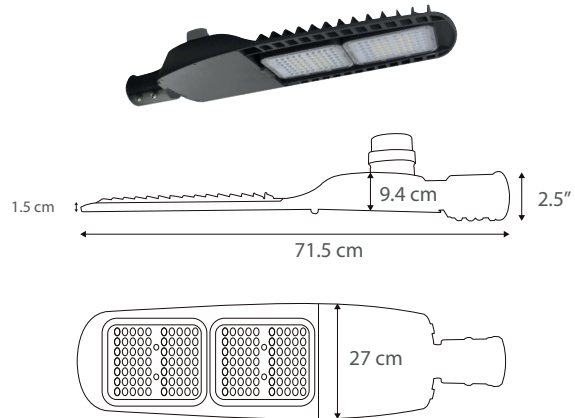

FICHA TÉCNICA

Cod. 57055

VENTOR Internacional
PHILCO VENTOR Brilla Max

MARCA
PHILCO

DESCRIPCIÓN DEL PRODUCTO

-Luminario de LED Integrado
-Tecnología LED SMD

-Cuerpo de Aluminio de Alta Resistencia
-Con Tapa ON / OFF para Receptáculo de Fococelda

-Curva II Media
-Con Supresor de Picos 10 kV

INSTALACIÓN

Fijación a poste

USO

Exterior

CATEGORÍA
LUMINARIO LED

FAMILIA
VALIDAD

CARACTERÍSTICAS TÉCNICAS

Potencia: 80 W
Tensión nominal: 100-277 V ~
Flujo luminoso: 9 600 lm
Temperatura de color: 5 700 K
IP66
hpf > 0,95
Fuente de luz: LED
vida útil: 50 000 hrs
Certificado: NOM-031-ENER-VIGENTE

PRODUCTO

MEDIDAS