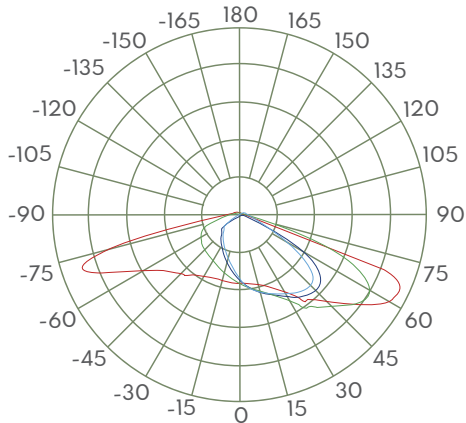

CURVA FOTOMÉTRICA

APLICACIONES

Validad

Estacionamientos

GARANTÍA

5 años de garantía por defecto de fabricación en condiciones normales de operación.

NOTAS

Se pierde la garantía cuando su uso es de 24 h continuas.
No incluye fotocelda.
Incluye tapa para receptáculo ON / OFF.

/ventoriluminacion
www.iluminacionslp.com.mx

VENTOR Internacional
PHILCO VENTOR Brilla Max

Fecha: 04/22