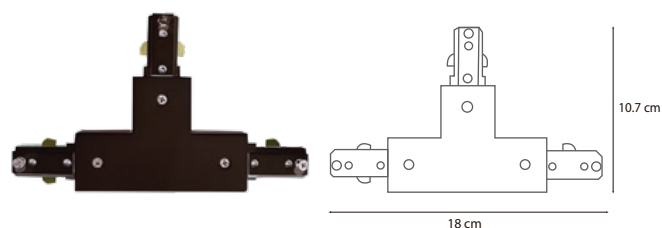

CATEGORÍA

RIEL

FAMILIA

CONECTOR

MARCA

PHILCO/ SLP

DESCRIPCIÓN DEL PRODUCTO

-Conector para riel de tres vías
-Cuerpo de policarbonato

-Color negro

INSTALACIÓN

Interconectar

USO

Interior

CARACTERÍSTICAS TÉCNICAS

-Compatible con rieles de tres vías.

PRODUCTO

MEDIDAS