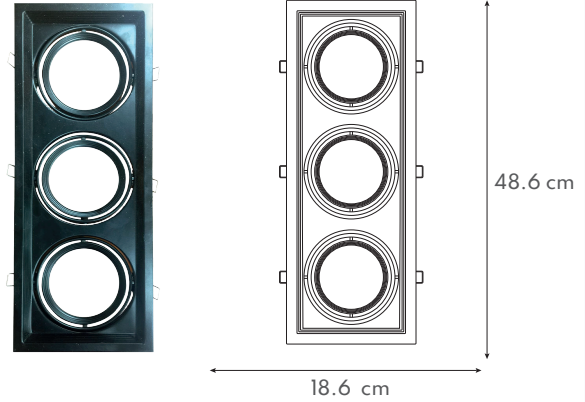

INSTALACIÓN

Empotrar

USO

Interior

CATEGORÍA
LUMINARIO LED

CARACTERÍSTICAS TÉCNICAS

Incluye base GU10
Corte de plafón: 46.5 x 16.5 cm
Certificado: NOM-003-SCFI-VIGENTE

PRODUCTO

MEDIDAS

CURVA FOTOMÉTRICA

N/A

CONO DE DISTRIBUCIÓN

N/A

FAMILIA
DOWNLIGHTS

APLICACIONES

Residenciales