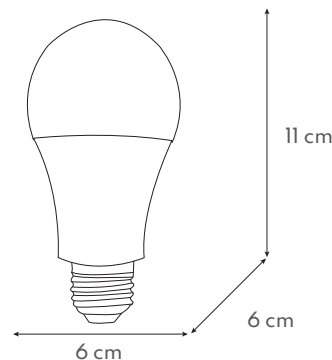

FICHA TÉCNICA

Cod. 51937 M

VENTOR Internacional
PHILCO VENTOR Brilla Max

MARCA
PHILCO

CATEGORÍA
LÁMPARA LED

FAMILIA
BULBO

DESCRIPCIÓN DEL PRODUCTO

- Lámpara de LED
- Luz Blanca
- Tecnología SMD
- -Cuerpo de Policarbonato

INSTALACIÓN

Para luminarios con base E26

USO

Interior

CARACTERÍSTICAS TÉCNICAS

Potencia: 9 W
Características eléctricas: 127 V~ 60 Hz
Flujo luminoso: 750 lm
Temperatura de color: 6 500 K
Base: E26
Bulbo: A
Tipo de lámpara: Omnidireccional
IRC>80
Ángulo de apertura: 200°
Vida útil: 30 000 h
Certificado: NOM-030-ENER-VIGENTE

PRODUCTO

MEDIDAS

CÓDIGO DE BARRAS

Caja individual

7506031519373

Caja master, factor de empaque 40 piezas

17506031519370

CONO DE DISTRIBUCIÓN

N/A

GARANTÍA

3 años de garantía por defecto de fabricación o mano de obra.
1 año de garantía en condiciones normales con un uso de 6 a 7 horas.

NOTA

-Con un uso de 24 h al día la vida útil reduce a 6 000 h.

APLICACIONES

Residenciales

Oficinas

Centro Comerciales

Restaurantes

Hoteles

Escuelas

Almacenes

Joyerías

Campamentos

Agropecuaria

Fecha: 03/22

/ventoriluminacion
www.ventorinternacional.com

VENTOR Internacional
PHILCO VENTOR Brilla Max