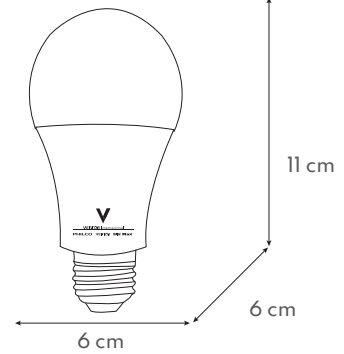

MEDIDAS

CURVA FOTOMÉTRICA

N/A

CONO DE DISTRIBUCIÓN

N/A

APLICACIONES

Residenciales

Oficinas

Centro Comerciales

Restaurantes

Hoteles

Escuelas

Almacenes

Joyerías

Campamentos

Agropecuario

GARANTÍA

3 años de garantía por defecto de fabricación o mano de obra.
1 año de garantía en condiciones normales con un uso de 6 a 7 horas.

NOTA

-Con un uso de 24 h al día la vida útil reduce a 6 000 h.

/ventoriluminacion
www.ventorinternacional.com

VENTOR Internacional
PHILCO VENTOR Brilla Max

Fecha: 03/22