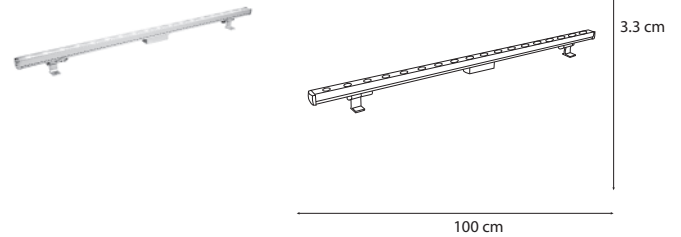

CATEGORÍA

LUMINARIO

FAMILIA

WALL WASHER

MARCA

PHILCO/ SLP

DESCRIPCIÓN DEL PRODUCTO

-Luminario LED
-Óptica con alta potencia

- Cuerpo de aluminio
- Terminado en color Gris

INSTALACIÓN

Sobreponer

USO

Exterior

CARACTERÍSTICAS TÉCNICAS

-Potencia: 24 W
-Tensión nominal: 100-277 V~
-Flujo Luminoso: 2 000 lm
-Temperatura de Color: 3 000 K
-Vida útil: 50 000 h
-Ángulo de apertura: 45°
-IRC: 80
-hpf: >0,9
-IP67
-Certificación: NOM-003-SCFI-VIGENTE

PRODUCTO

MEDIDAS