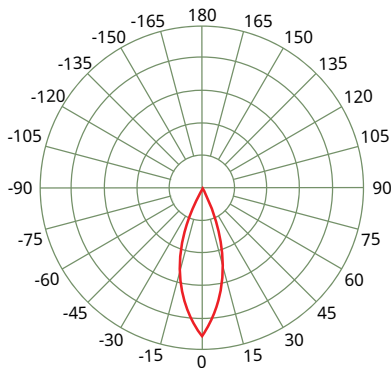

- Cuerpo de aluminio
- Terminado en color Gris

INSTALACIÓN

Sobreponer

USO

Exterior

CARACTERÍSTICAS TÉCNICAS

-Potencia: 24 W
-Tensión nominal: 100-277 V~
-Flujo Luminoso: 2 000 lm
-Temperatura de Color: 3 000 K
-Vida útil: 50 000 h
-Ángulo de apertura: 45°
-IRC: 80
-hpf: >0,9
-IP67
-Certificación: NOM-003-SCFI-VIGENTE

PRODUCTO

MEDIDAS

CURVA FOTOMÉTRICA

CONO DE DISTRIBUCIÓN

GARANTÍA

-2 años de garantía por defecto de fabricación en condiciones normales de operación

NOTAS

-Con un uso de 24 h al día la vida útil del producto reduce a 26 000 h