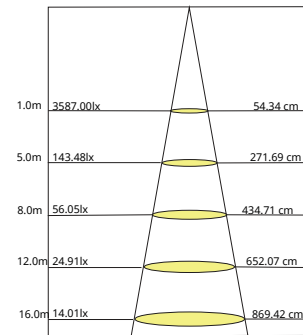

- Cuerpo de aluminio
- Terminado en color Gris

INSTALACIÓN

Sobreponer

USO

Exterior

CARACTERÍSTICAS TÉCNICAS

-Potencia: 24 W
-Tensión nominal: 100-277 V~
-Flujo Luminoso: 2 000 lm
-Temperatura de Color: 3 000 K
-Vida útil: 50 000 h
-Ángulo de apertura: 45°
-IRC: 80
-hpf: >0,9
-IP67
-Certificación: NOM-003-SCFI-VIGENTE

PRODUCTO

MEDIDAS

CURVA FOTOMÉTRICA

CONO DE DISTRIBUCIÓN

GARANTÍA

-2 años de garantía por defecto de fabricación en condiciones normales de operación

NOTAS

-Con un uso de 24 h al día la vida útil del producto reduce a 26 000 h