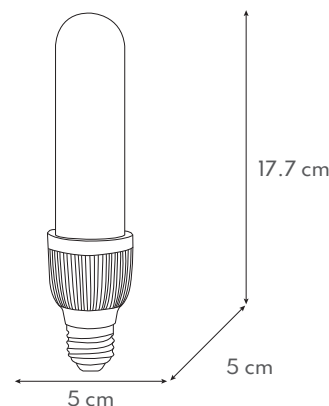

FICHA TÉCNICA

Cod. 51861

VENTOR Internacional
PHILCO VENTOR Brilla Max

MARCA
PHILCO

CATEGORÍA
LÁMPARA LED

FAMILIA
LÁMPARA ESPECIAL

APLICACIONES

Hoteles

Residenciales

Agropecuario

Restaurantes

DESCRIPCIÓN DEL PRODUCTO

- Lámpara de LED
- Tecnología SMD
- Luz Blanca
- Atenuable

INSTALACIÓN

Para luminarios con base E26

USO

Interior

CARACTERÍSTICAS TÉCNICAS

Potencia: 12 W
Características eléctricas: 100-120 V~ 60Hz
Flujo luminoso: 1300 lm
Temperatura de color: 5 000 K
Base: E26
IRC>80
IP54
Ángulo de apertura: 270°
Vida útil: 50 000 h
Certificado: NOM-030-ENER-VIGENTE

PRODUCTO

MEDIDAS

CURVA FOTOMÉTRICA

N/A

CONO DE DISTRIBUCIÓN

N/A

GARANTÍA

1 año de garantía por defecto de fabricación en condiciones normales de operación.

NOTA

Con un uso de 24 h al día la vida útil reduce a 16 000 h.

/ventoriluminacion

www.iluminacionslp.com.mx

VENTOR Internacional
PHILCO VENTOR Brilla Max

Fecha: 04/22