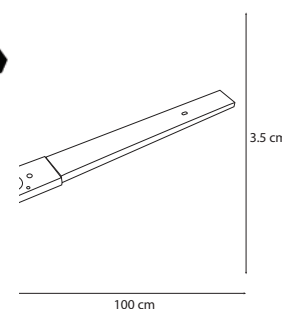

CATEGORÍA

RIEL

FAMILIA

TRES VIAS

MARCA

PHILCO/ SLP

DESCRIPCIÓN DEL PRODUCTO

-Riel de tres vias
-Aluminio de alta resistencia

-Color Negro

INSTALACIÓN

Sobreponer

USO

Interior

CARACTERÍSTICAS TÉCNICAS

-Recomendado para hasta tres luminarios.
-Compatible con luminarios de tres vias.

PRODUCTO

MEDIDAS

CURVA FOTOMÉTRICA

CONO DE DISTRIBUCIÓN

GARANTÍA

-1 años de garantía por defecto de fabricación en condiciones normales de operación.

NOTAS

APLICACIONES

Residenciales

Oficinas

Centro Comerciales

Restaurantes

Hoteles

Escuelas

Almacenes

Fábricas

Vialidad

Estacionamientos

Jardines

Joyerías

Perímetros

Campamentos

Canchas

Agropecuario