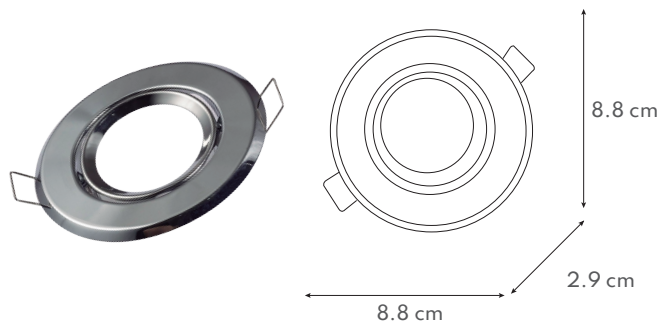

FICHA TÉCNICA

Cod. 51813

PHILCO 
iluminación

MARCA
PHILCO

DESCRIPCIÓN DEL PRODUCTO

- Luminario LED
- Terminado Color Cromado
- Tecnología SMD
- Dirigible

INSTALACIÓN

Empotrar

USO

Interior

CATEGORÍA
LUMINARIO LED

FAMILIA
DOWNLIGHTS

CARACTERÍSTICAS TÉCNICAS

Para lámpara: MR16

PRODUCTO

MEDIDAS