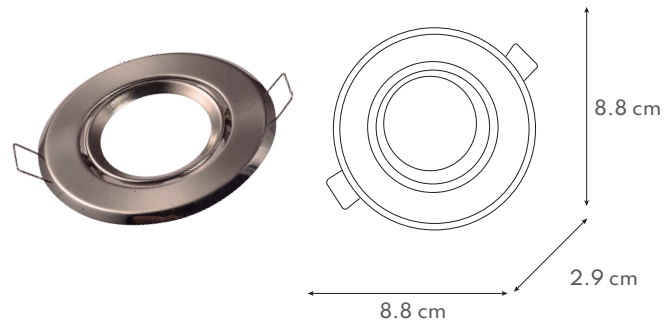

FICHA TÉCNICA

Cod. 51812

PHILCO 
iluminación

MARCA
PHILCO

DESCRIPCIÓN DEL PRODUCTO

- Luminario LED
- Terminado Color Niquel
- Tecnología SMD
- Dirigible

INSTALACIÓN

Empotrar

USO

Interior

CATEGORÍA
LUMINARIO LED

FAMILIA
DOWNLIGHTS

CARACTERÍSTICAS TÉCNICAS

Para lámpara: MR16

PRODUCTO

MEDIDAS