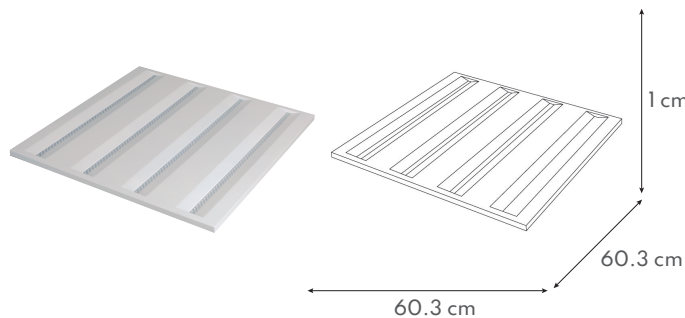

FICHA TÉCNICA

Cod. 51788

VENTOR Internacional
PHILCO VENTOR Brilid Max

MARCA
PHILCO

DESCRIPCIÓN DEL PRODUCTO

- -Luminario LED
- -Luz Blanca
- -Tecnología SMD
- -Óptica Autodeslumbramiento
- -Cuerpo de Aluminio

INSTALACIÓN

Empotrar

USO

Interior

CARACTERÍSTICAS TÉCNICAS

Potencia: 36 W
Características eléctricas: 100 - 277 V~ 60 Hz
Flujo luminoso: 3 650 lm
Temperatura de color: 6 500 K
IRC>80
Ángulo de apertura: 120°
Vida útil: 50 000 h
Certificado: NOM-003-SCFI-VIGENTE

PRODUCTO

MEDIDAS

CURVA FOTOMÉTRICA

N/A

CONO DE DISTRIBUCIÓN

N/A

GARANTÍA

2 años de garantía por defecto de fabricación en condiciones normales de operación.

NOTAS

Con un uso de 24 h al día la vida útil reduce a 6 000 h
El producto no es apto para operar 24 h al día (es causa de pérdida de garantía)

CATEGORÍA
LUMINARIO LED

FAMILIA
PANEL

APLICACIONES

Residenciales

Oficinas

Centro Comerciales

Restaurantes

Hoteles

Escuelas

/ventoriluminacion

www.iluminacionslp.com.mx

VENTOR Internacional
PHILCO VENTOR Brilid Max

Fecha: 04/22