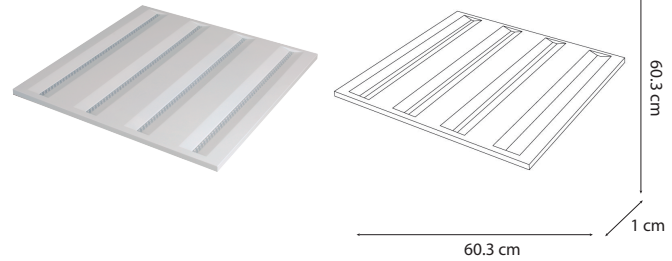

FICHA TÉCNICA

Cod. 51787

VENTOR Internacional
PHILCO VENTOR Brilla Max

MARCA
PHILCO

DESCRIPCIÓN DEL PRODUCTO

-Luminario LED
-Luz blanca fría

-Tecnología SMD
-Óptica: Autodeslumbramiento

-Cuerpo de Aluminio

INSTALACIÓN

Empotrar

USO

Interior

CATEGORÍA
LUMINARIO LED

FAMILIA
PANEL

CARACTERÍSTICAS TÉCNICAS

Potencia: 36 W
Características eléctricas: 100 - 277 V~ 60 Hz
Flujo luminoso: 3 600 lm
Temperatura de color: 4 100 K
IP20
IRC>80
Ángulo de apertura: 120°
Vida útil: 50 000 h
Certificado: NOM-003-SCFI-VIGENTE

PRODUCTO

MEDIDAS

CURVA FOTOMÉTRICA

CONO DE DISTRIBUCIÓN

GARANTÍA

- 2 años de garantía por defecto de fabricación en condiciones normales de operación.

NOTAS

- Con un uso de 24 h al día la vida útil reduce a 6 000 h
- -El producto no es apto para operar 24 h al día (es causa de pérdida de garantía)

APLICACIONES

Residenciales

Oficinas

Centro Comerciales

Restaurantes

Hoteles

Escuelas