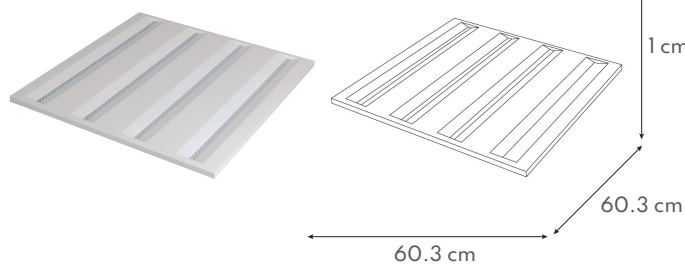

FICHA TÉCNICA

Cod. 51786

VENTOR Internacional
PHILCO VENTOR Brilla Max

MARCA
PHILCO

DESCRIPCIÓN DEL PRODUCTO

- Luminario LED
- Luz Cálida
- Tecnología SMD
- Óptica Autodeslumbramiento
- Cuerpo de Aluminio

INSTALACIÓN

Empotrar

USO

Interior

CARACTERÍSTICAS TÉCNICAS

Potencia: 36 W
Características eléctricas: 100 - 277 V~
Flujo luminoso: 3 550 lm
Temperatura de color: 3 000 K
IRC > 80
Ángulo de apertura: 120°
Vida útil: 50 000 h
Certificado: NOM-003-SCFI-VIGENTE

PRODUCTO

MEDIDAS

CURVA FOTOMÉTRICA

N/A

CONO DE DISTRIBUCIÓN

N/A

GARANTÍA

2 años de garantía por defecto de fabricación en condiciones normales de operación.

NOTAS

Con un uso de 24 h al día la vida útil reduce a 6 000 h
El producto no es apto para operar 24 h al día (es causa de pérdida de garantía)

CATEGORÍA
LUMINARIO LED

FAMILIA
PANEL

APLICACIONES

Residenciales

Oficinas

Centro Comerciales

Restaurantes

Hoteles

Escuelas

/ventoriluminacion

www.iluminacionslp.com.mx

VENTOR Internacional
PHILCO VENTOR Brilla Max

Fecha: 04/22