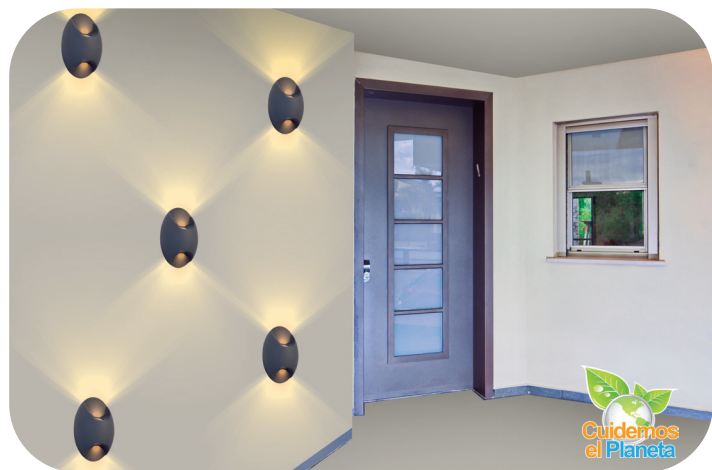

Recomendaciones

Uso exterior.

No usar con atenuadores de luz,

No usar con apagadores de luz de piloto integrado

Garantía

1 año por defecto de fabricación en condiciones normales de operación.

(Aplica con un uso de 6 a 7 hrs al día)

Aplicaciones

Ideal para usar en: muros decorativos, jardines, fachadas, entrada de fraccionamientos, etc.

-Potencia: 6 W

-Temperatura de Color: 3 000 K

-Tensión: 100 - 240 V~

-Flujo Luminoso: 300 lm

-Ángulo de Apertura: 45°

-IP54

-Índice de Reproducción de Color (IRC): >70

-Tecnología: COB

Nota:

1.-Horas de vida: 35 000 hrs

(Aplica con un uso de 6 a 7 hrs al día)

2.-Horas de vida: 10 000 hrs

(Aplica con un uso de 24 hrs al día)

NOM

IP54

45°

Longitud: 16 cm

Ancho: 10 cm

Altura: 6.5 cm