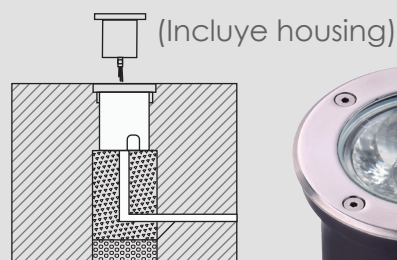

2.- Horas de vida: 10 000 hrs

(Aplica con un uso de 24 hrs al día)

NOM

IP65

38°

Ancho: 15 cm

Altura: 11 cm