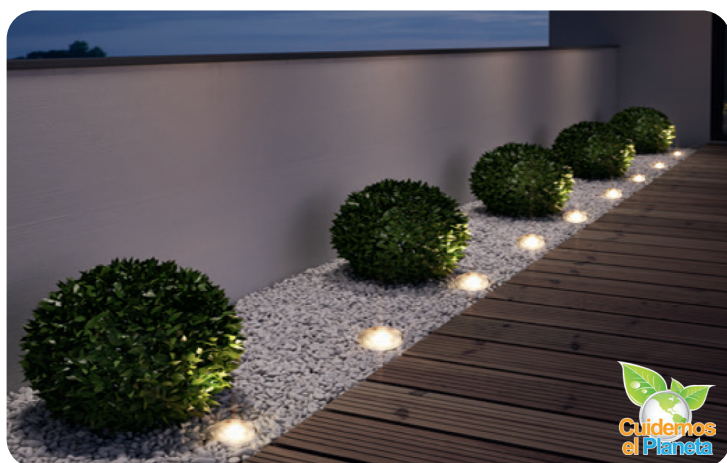

Aplicaciones

Ideal para usar en: muros decorativos, jardines, fachadas, entrada de fraccionamientos, roof garden, glorietas, patios, parques y/o monumentos, etc.

-Potencia: 15 W

-Tensión: 100 - 240 V~

-Flujo Luminoso: 900 lm