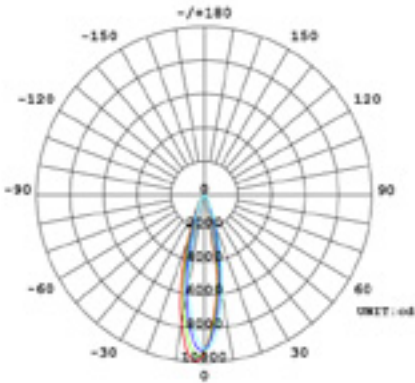

Aplicaciones

Ideal para colocar en; Hoteles, comercios, oficinas, sala de juntas, tiendas y museos.

Luminario spot para riel tres vías

- Potencia: 30 W
- Tensión: 100-240 V~
- Temperatura de color: 3 000 K
- Flujo luminoso: 2 400 lm
- Índice de rendimiento de color: (IRC): >80
- Factor de potencia: 0,9
- LED: COB
- Ángulo de apertura: 24°
- Terminado en color: Blanco

Nota:

- 1.- Horas de vida: 25 000 hrs
(Con un uso de 6 a 7 hrs al día)
- 2.- Horas de vida: 8 000 hrs
(Con un uso de 24 hrs al día)

Curva fotométrica

Ancho: 9.5 cm | Altura: 21.5 cm | Longitud: 24.5 cm

Cono de distribución