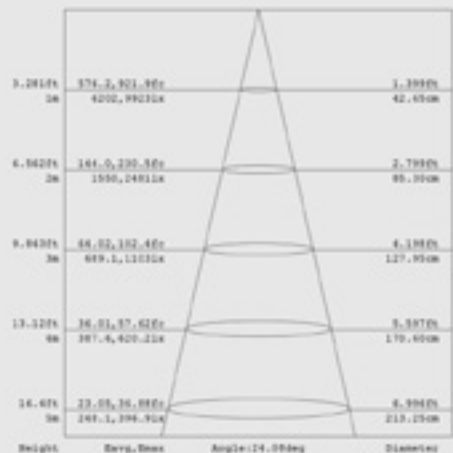

Aplicaciones

Ideal para colocar en; Hoteles, comercios, oficinas, sala de juntas, tiendas y museos.

Luminario spot para riel tres vías

- Potencia: 30 W
- Tensión: 100-240 V~
- Temperatura de color: 3 000 K
- Flujo luminoso: 2 400 lm
- Índice de rendimiento de color: (IRC): >80
- Factor de potencia: 0,9
- LED: COB
- Ángulo de apertura: 24°
- Terminado en color: Blanco

Nota:

- 1.- Horas de vida: 25 000 hrs
(Con un uso de 6 a 7 hrs al día)
- 2.- Horas de vida: 8 000 hrs
(Con un uso de 24 hrs al día)

Curva fotométrica

Ancho: 9.5 cm | Altura: 21.5 cm | Longitud: 24.5 cm

Cono de distribución