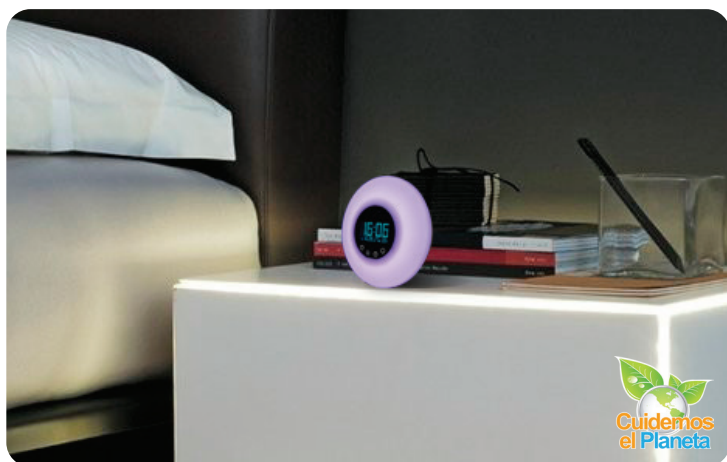

- Potencia: 10 W
- Tensión: 5 V  $\overline{\text{---}}$
- Accesorios: Cable USB de 1.5 metros
- Control remoto
- Pantalla Touch LCD con indicadores de hora, radio, FM, fecha y temperatura.
- Diferentes tonalidades de luz: RGB
- Reloj de 12 a 24 horas,
- Marcado de temperatura °C y °F
- Variedad de estaciones de radio FM
- Despertador con 51 tonos de música.

Diámetro: 14.8 cm  
Ancho: 4.8 cm