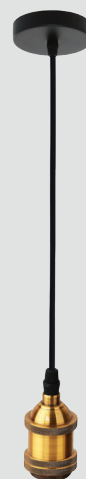

Recomendaciones

Uso interior

Usar lámpara no mayor a 60 W

No incluye lámpara

Garantía

1 año por defecto de fabricación en condiciones normales de operación.

Aplicaciones

Ideal para usarse en: aplicaciones residenciales, hoteles, restaurantes, cafeterías, bares, etc.

Luminario Decorativo para suspender Vintage

-Base: E26

-Color: Dorado Óxido

-Terminado en aluminio

NOM

LÁMPARA
NO INCLUIDA

1 metro

Ancho: 5 cm
Altura: 7.5 cm