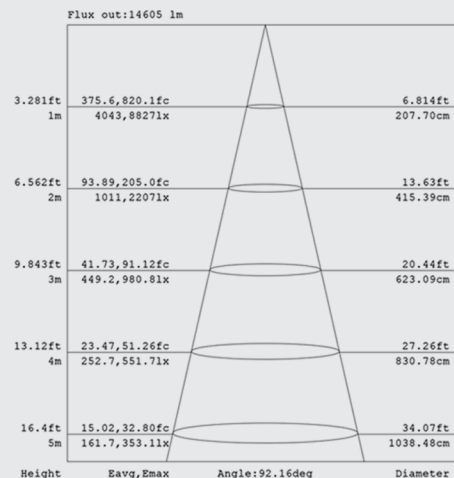

Luminario Highbay

- Potencia: 120 W
- Tensión Nominal: 100 – 277 V~
- Flujo luminoso: 15 000 lm
- Factor de potencia: 0,95
- Temperatura de color: 4 100 K
- Índice de rendimiento de color: (IRC): 80
- IP:65
- Terminado en: Aluminio de alta resistencia

IP:65

Altura: 10.4 cm

Ancho: 91.2 cm

Cono de distribución