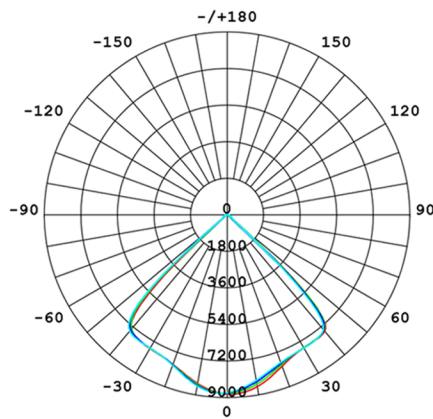

Luminario Highbay

- -Potencia: 120 W
- -Tensión Nominal: 100 – 277 V~
- -Flujo luminoso: 15 000 lm
- -Factor de potencia: 0,95
- -Temperatura de color: 4 100 K
- -Índice de rendimiento de color: (IRC): 80
- -IP:65
- -Terminado en: Aluminio de alta resistencia

Nota:

- 1.-Horas de vida: 50 000 hrs
  (Con un uso de 6 a 7 hrs al día)
- 2.-Horas de vida: 16 000 hrs
  (Con un uso de 24 hrs al día)

Recomendaciones

No usar con atenuadores de luz, tampoco con apagadores con piloto integrado.

Garantía

3 años por defecto de fabricación en condiciones normales de operación.
(Aplica con un uso de 6 a 7 hrs al día)

Curva fotométrica

Aplicaciones.

Ideal para usarse en: almacenes, bodegas, naves industriales, fabricas y exteriores.